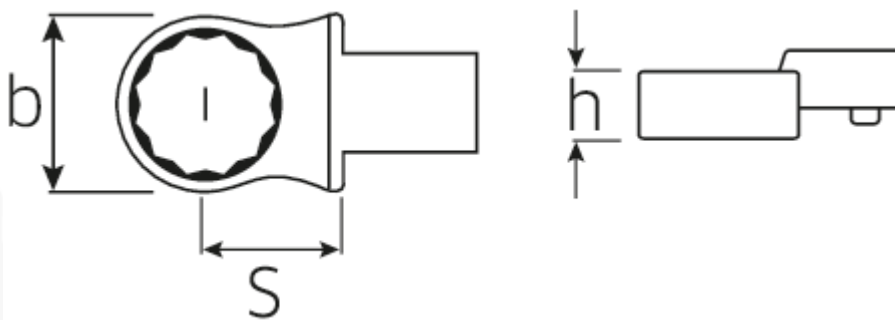

Ring-Einsteckwerkzeug

732/40

Art.No. 58224030
GTIN 4018754034307
Model 732/40 30

Bezeichnung.

Ring-Einsteckwerkzeug SW 30mm Wkz.Aufn.14 x 18

Eigenschaften.

- für Drehmomentschlüssel mit Vierkantaufnahme
- Fixierung durch Stiftsicherung
- Verchromung über Nickel, dauerhaft und abplatzsicher
- im Gesenk geschmiedet, gehärtet und im Ölbad abgekühlt
- extrem belastbar, außergewöhnlich langlebig

Vorteile.

Für Drehmomentschlüssel mit Vierkantaufnahme.

Technische Zeichnung.

Technische Attribute.

Breite mm (b)	46 mm
Größe WkzAufnahme [Innen4kt]	14 x 18 mm
Höhe mm (h)	19 mm
S	25 mm
Schlüsselweite [mm]	30 mm

Logistikdaten.

Tiefe mm (IFS)	74
Breite mm (IFS)	48
Höhe mm (IFS)	22
Länge (verpackt, mm)	80
Breite (verpackt, mm)	51
Höhe (verpackt, mm)	23
Volumen (verpackt, dm3)	0.09384 dm3
Art.-Nr.	58224030
Gewicht (brutto, kg)	0,190
Gewicht PAP (kg)	0,000
Gewicht PVC (kg)	0,003
GTIN	4018754034307
Ursprungsland	GERMANY
Ursprungsregion	Nordrhein-Westfalen
WEEE/ElektroG	nicht ear-pflichtig
Zolltarifnr	82041100
Packnorm	1
Gewicht (g)	182 g

Varianten.

Art.-Nr.	Artikelnr (ERP)	Bezeichnung	GTIN
58224013	732/40 13	Ring-Einsteckwerkzeug SW 13mm Wkz.Aufn.14 x 18	4018754034192
58224014	732/40 14	Ring-Einsteckwerkzeug SW 14mm Wkz.Aufn.14 x 18	4018754034208
58224015	732/40 15	Ring-Einsteckwerkzeug SW 15mm Wkz.Aufn.14 x 18	4018754034215
58224016	732/40 16	Ring-Einsteckwerkzeug SW 16mm Wkz.Aufn.14 x 18	4018754034222
58224017	732/40 17	Ring-Einsteckwerkzeug SW 17mm Wkz.Aufn.14 x 18	4018754034239
58224018	732/40 18	Ring-Einsteckwerkzeug SW 18mm Wkz.Aufn.14 x 18	4018754034246
58224019	732/40 19	Ring-Einsteckwerkzeug SW 19mm Wkz.Aufn.14 x 18	4018754034253
58224021	732/40 21	Ring-Einsteckwerkzeug SW 21mm Wkz.Aufn.14 x 18	4018754034260