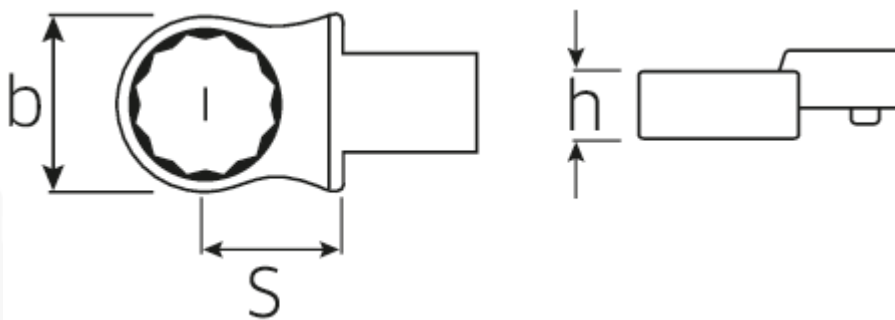

Ring-Einsteckwerkzeug

732/40

Art.No. 58224014
GTIN 4018754034208
Model 732/40 14

Bezeichnung.

Ring-Einsteckwerkzeug SW 14mm Wkz.Aufn.14 x 18

Eigenschaften.

- für Drehmomentschlüssel mit Vierkantaufnahme
- Fixierung durch Stiftsicherung
- Verchromung über Nickel, dauerhaft und abplatzsicher
- im Gesenk geschmiedet, gehärtet und im Ölbad abgekühlt
- extrem belastbar, außergewöhnlich langlebig

Vorteile.

Für Drehmomentschlüssel mit Vierkantaufnahme.

Technische Zeichnung.

Technische Attribute.

Breite mm (b)	23 mm
Größe WkzAufnahme [Innen4kt]	14 x 18 mm
Höhe mm (h)	11 mm
S	25 mm
Schlüsselweite [mm]	14 mm

Logistikdaten.

Tiefe mm (IFS)	61
Breite mm (IFS)	29
Höhe mm (IFS)	21
Länge (verpackt, mm)	67
Breite (verpackt, mm)	32
Höhe (verpackt, mm)	22
Volumen (verpackt, dm3)	0.047168 dm3
Art.-Nr.	58224014
Gewicht (brutto, kg)	0,126
Gewicht PAP (kg)	0,000
Gewicht PVC (kg)	0,002
GTIN	4018754034208
Ursprungsland	GERMANY
Ursprungsregion	Nordrhein-Westfalen
WEEE/ElektroG	nicht ear-pflichtig
Zolltarifnr	82041100
Packnorm	1
Gewicht (g)	123 g

Varianten.

Art.-Nr.	Artikelnr (ERP)	Bezeichnung	GTIN
58224013	732/40 13	Ring-Einsteckwerkzeug SW 13mm Wkz.Aufn.14 x 18	4018754034192
58224014	732/40 14	Ring-Einsteckwerkzeug SW 14mm Wkz.Aufn.14 x 18	4018754034208
58224015	732/40 15	Ring-Einsteckwerkzeug SW 15mm Wkz.Aufn.14 x 18	4018754034215
58224016	732/40 16	Ring-Einsteckwerkzeug SW 16mm Wkz.Aufn.14 x 18	4018754034222
58224017	732/40 17	Ring-Einsteckwerkzeug SW 17mm Wkz.Aufn.14 x 18	4018754034239
58224018	732/40 18	Ring-Einsteckwerkzeug SW 18mm Wkz.Aufn.14 x 18	4018754034246
58224019	732/40 19	Ring-Einsteckwerkzeug SW 19mm Wkz.Aufn.14 x 18	4018754034253
58224021	732/40 21	Ring-Einsteckwerkzeug SW 21mm Wkz.Aufn.14 x 18	4018754034260