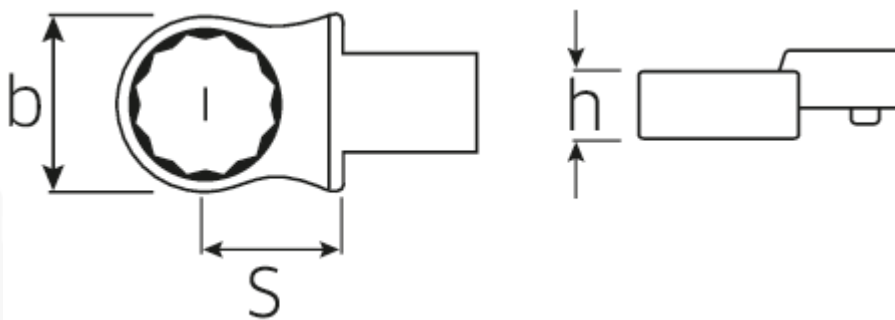

Ring-Einsteckwerkzeug

732/40

Art.No. 58224024
GTIN 4018754034284
Model 732/40 24

Bezeichnung.

Ring-Einsteckwerkzeug SW 24mm Wkz.Aufn.14 x 18

Eigenschaften.

- für Drehmomentschlüssel mit Vierkantaufnahme
- Fixierung durch Stiftsicherung
- Verchromung über Nickel, dauerhaft und abplatzsicher
- im Gesenk geschmiedet, gehärtet und im Ölbad abgekühlt
- extrem belastbar, außergewöhnlich langlebig

Vorteile.

Für Drehmomentschlüssel mit Vierkantaufnahme.

Technische Zeichnung.

Technische Attribute.

Breite mm (b)	37,5 mm
Größe WkzAufnahme [Innen4kt]	14 x 18 mm
Höhe mm (h)	15 mm
S	25 mm
Schlüsselweite [mm]	24 mm

Logistikdaten.

Tiefe mm (IFS)	69
Breite mm (IFS)	38
Höhe mm (IFS)	21
Länge (verpackt, mm)	75
Breite (verpackt, mm)	41
Höhe (verpackt, mm)	22
Volumen (verpackt, dm3)	0.06765 dm3
Art.-Nr.	58224024
Gewicht (brutto, kg)	0,155
Gewicht PAP (kg)	0,000
Gewicht PVC (kg)	0,003
GTIN	4018754034284
Ursprungsland	GERMANY
Ursprungsregion	Nordrhein-Westfalen
WEEE/ElektroG	nicht ear-pflichtig
Zolltarifnr	82041100
Packnorm	1
Gewicht (g)	153 g

Varianten.

Art.-Nr.	Artikelnr (ERP)	Bezeichnung	GTIN
58224013	732/40 13	Ring-Einsteckwerkzeug SW 13mm Wkz.Aufn.14 x 18	4018754034192
58224014	732/40 14	Ring-Einsteckwerkzeug SW 14mm Wkz.Aufn.14 x 18	4018754034208
58224015	732/40 15	Ring-Einsteckwerkzeug SW 15mm Wkz.Aufn.14 x 18	4018754034215
58224016	732/40 16	Ring-Einsteckwerkzeug SW 16mm Wkz.Aufn.14 x 18	4018754034222
58224017	732/40 17	Ring-Einsteckwerkzeug SW 17mm Wkz.Aufn.14 x 18	4018754034239
58224018	732/40 18	Ring-Einsteckwerkzeug SW 18mm Wkz.Aufn.14 x 18	4018754034246
58224019	732/40 19	Ring-Einsteckwerkzeug SW 19mm Wkz.Aufn.14 x 18	4018754034253
58224021	732/40 21	Ring-Einsteckwerkzeug SW 21mm Wkz.Aufn.14 x 18	4018754034260