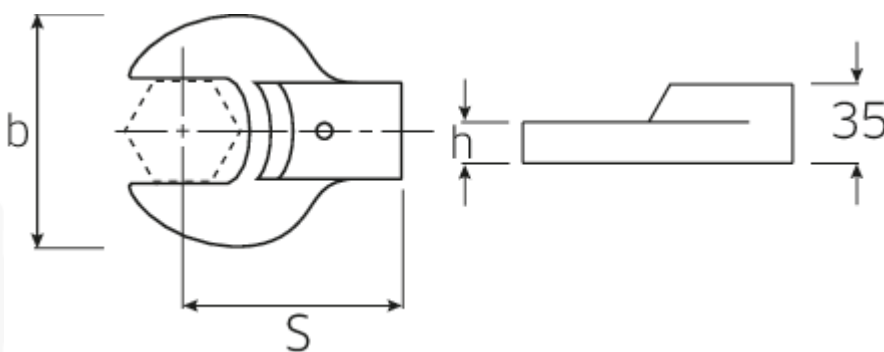

Maul-Aufsteckwerkzeug

731/80

Art.No. 58218036
GTIN 4018754109500
Model 731/80 36

Bezeichnung.

Maul-Aufsteckwerkzeug SW 36mm Wkz.Aufn.24,5x28

Eigenschaften.

- für Drehmomentschlüssel mit Aufnahme für Aufsteckwerkzeuge
- Fixierung durch Stiftsicherung
- Verchromung über Nickel, dauerhaft und abplatzsicher
- im Gesenk geschmiedet, gehärtet und im Ölbad abgekühlt
- extrem belastbar, außergewöhnlich langlebig

Vorteile.

Für Drehmomentschlüssel mit Aufnahme für Aufsteckwerkzeuge.

Technische Zeichnung.

Technische Attribute.

Breite mm (b)	74 mm
Gr. Wkz.-Aufnahme Außen-4kant	24,5x28 mm
Höhe mm (h)	15 mm
S	95 mm
Schlüsselweite [mm]	36 mm

Logistikdaten.

Tiefe mm (IFS)	112
Breite mm (IFS)	74
Höhe mm (IFS)	35
Länge (verpackt, mm)	112
Breite (verpackt, mm)	74
Höhe (verpackt, mm)	35
Volumen (verpackt, dm ³)	0.29008 dm ³
Art.-Nr.	58218036
Gewicht (brutto, kg)	0,705
Gewicht PAP (kg)	0,000
Gewicht PVC (kg)	0,005
GTIN	4018754109500
Ursprungsland	GERMANY
Ursprungsregion	Nordrhein-Westfalen
WEEE/ElektroG	nicht ear-pflichtig
Zolltarifnr	82041100
Packnorm	1
Gewicht (g)	620 g