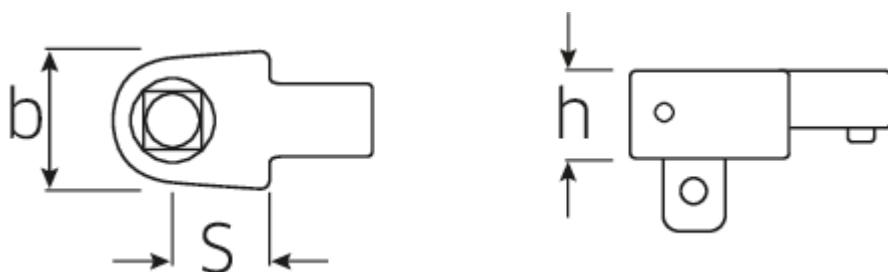

## Vierkant-Einsteckwerkzeug

734F

Art.No. **58241004**  
GTIN **4018754151684**  
Model **734 F/4**

### Bezeichnung.

Vierkant-Einsteckwerkzeug Außen-4kant 1/4" Wkz.Aufn.9 x 12

### Eigenschaften.

- mit fest verbundenem, gesichertem Vierkant

### Technische Attribute.

Außenvierkant [zoll]	1/4 "
Breite mm (b)	22 mm
Gr.	4
Größe WkzAufnahme [Innen4kt]	9 x 12 mm
Höhe mm (h)	14 mm
max. Drehmoment	40 N·m
S	17,5 mm