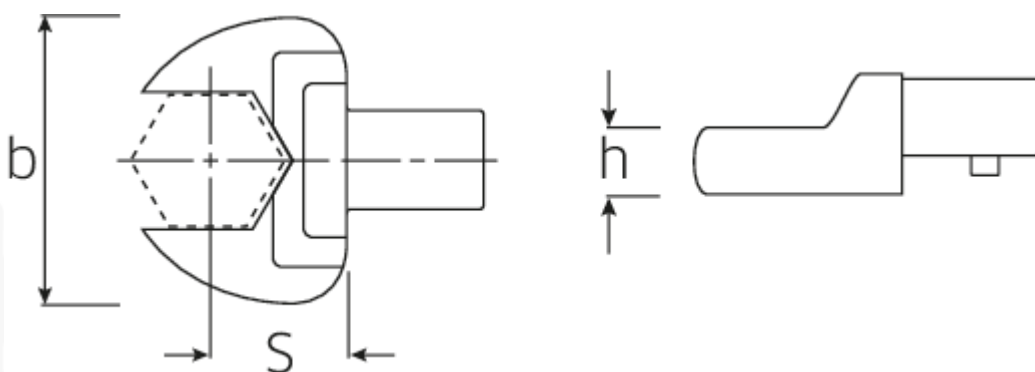

Maul-Einsteckwerkzeug

731/40

Art.No. 58214030
GTIN 4018754034031
Model 731/40 30

Bezeichnung.

Maul-Einsteckwerkzeug SW 30mm Wkz.Aufn.14 x 18

Eigenschaften.

- für Drehmomentschlüssel mit Vierkantaufnahme
- Fixierung durch Stiftsicherung
- Verchromung über Nickel, dauerhaft und abplatzsicher
- im Gesenk geschmiedet, gehärtet und im Ölbad abgekühlt
- extrem belastbar, außergewöhnlich langlebig

Vorteile.

Für Drehmomentschlüssel mit Vierkantaufnahme.

Technische Zeichnung.

Technische Attribute.

Breite mm (b)	66 mm
Größe WkzAufnahme [Innen4kt]	14 x 18 mm
Höhe mm (h)	14 mm
S	30 * mm
Schlüsselweite [mm]	30 mm

Logistikdaten.

Tiefe mm (IFS)	69
Breite mm (IFS)	74
Höhe mm (IFS)	22
Länge (verpackt, mm)	75
Breite (verpackt, mm)	77
Höhe (verpackt, mm)	23
Volumen (verpackt, dm3)	0.132825 dm3
Art.-Nr.	58214030
Gewicht (brutto, kg)	0,275
Gewicht PAP (kg)	0,000
Gewicht PVC (kg)	0,003
GTIN	4018754034031
Ursprungsland	GERMANY
Ursprungsregion	Nordrhein-Westfalen
WEEE/ElektroG	nicht ear-pflichtig
Zolltarifnr	82041100
Packnorm	1
Gewicht (g)	275 g