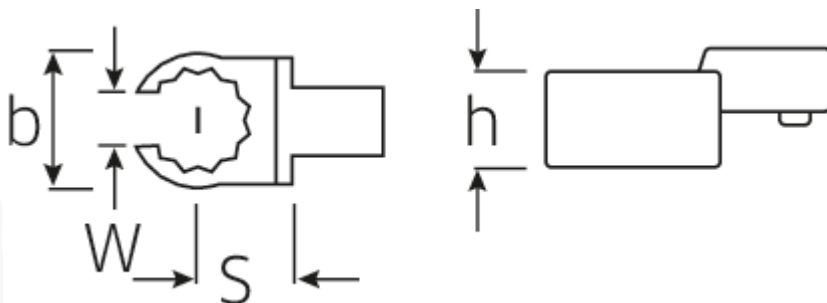

### Bezeichnung.

OPEN RING-Einsteckwerkzeug SW 21mm Wkz.Aufn.9 x 12

### Technische Attribute.

Breite mm (b) 38,5 mm