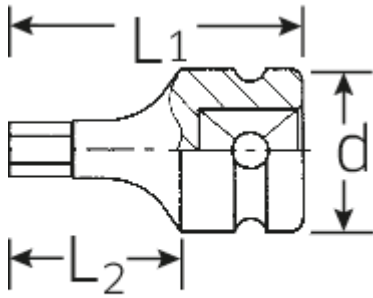

IMPACT-Schraubendrehereinsätze 1/2"

54IMP

Art.No. 23050006

GTIN 4018754233809

Model 54 IMP 6

Bezeichnung.

IMPACT-Schraubendrehereinsatz 1/2 " null L.40mm

Eigenschaften.

- 1/2" Innenvierkant-Antrieb
- für Innensechskantschrauben
- für Kraftschrauber
- Chrome-Alloy-Steel, brüniert

Vorteile.

1/2" Innen-4kant - Antrieb.

Produkt-Highlights.

Optimierte Funktionalität.

Alle IMPACT-Steckschlüsseinsätze besitzen eine durchgehende Querbohrung für den Verbindungsstift sowie eine tiefe Rille für den Sicherungs-Gummiring. Der Sicherungsstift wird bei der Anwendung nicht belastet.

Hohe Passgenauigkeit.

Die hohe Passgenauigkeit durch enge Toleranzen garantiert eine optimale, spielfreie Übertragung der Kräfte auf den Steckschlüsseinsatz.

Technische Zeichnung.

Technische Attribute.

Abtriebsprofil	Sechskant
Abtriebssechskant außen (mm)	6 mm
Antriebsvierkant innen (Zoll)	1/2 "
d	25 mm
L1	40 mm
L2	20 mm

Logistikdaten.

Tiefe mm (IFS)	38
Breite mm (IFS)	25
Höhe mm (IFS)	25
Länge (verpackt, mm)	135
Breite (verpackt, mm)	26
Höhe (verpackt, mm)	26
Volumen (verpackt, dm ³)	0.09126 dm ³
Art.-Nr.	23050006
Gewicht (brutto, kg)	0,294
Gewicht PAP (kg)	0,000
Gewicht PVC (kg)	0,006
GTIN	4018754233809
Ursprungsland	TAIWAN, PROVINCE OF CHINA
Ursprungsregion	Ausländischer Ursprung
WEEE/ElektroG	nicht ear-pflichtig
Zolltarifnr	82042000
Packnorm	5
Gewicht (g)	59 g