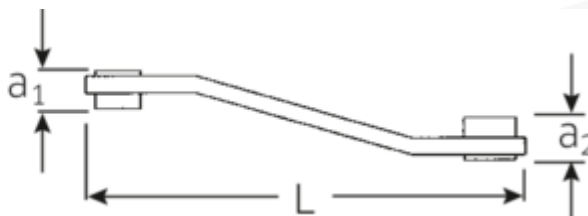

Bit-Ratschenschlüssel 1/4 x 5/16"

25B

Art.No. 41541620
GTIN 4018754094493
Model 25 B RATSCHENRINGSCHLUESSEL

Bezeichnung. 1/4 x 5/16 Bit-Ratschenschlüssel L.138mm

Eigenschaften.

- umschaltbar
- mit magnetischen Innensechskantaufnahmen für Bit-Schraubendrehereinsätze
- abgewinkelt
- verchromt

Vorteile.

umschaltbar.

Technische Zeichnung.

Technische Attribute.

Antriebssechskant innen (Zoll)	1/4 x 5/16
Breite mm (b)	25 mm
Länge mm (L)	138 mm

Logistikdaten.

Tiefe mm (IFS)	140
Breite mm (IFS)	25
Höhe mm (IFS)	25
Länge (verpackt, mm)	140

Breite (verpackt, mm)	25
Höhe (verpackt, mm)	25
Volumen (verpackt, dm ³)	0.0875 dm ³
Art.-Nr.	41541620
Gewicht (brutto, kg)	0,105
Gewicht PAP (kg)	0,000
Gewicht PVC (kg)	0,004
GTIN	4018754094493
Ursprungsland	UNITED STATES
Ursprungsregion	Ausländischer Ursprung
WEEE/ElektroG	nicht ear-pflichtig
Zolltarifnr	82041100
Packnorm	1
Gewicht (g)	105 g