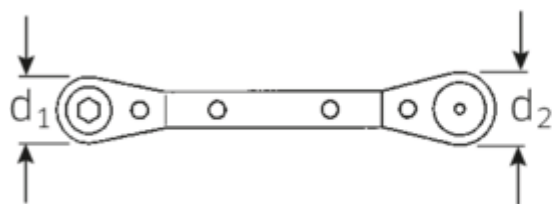

Bit-Ratschenschlüssel 1/4 x 5/16"

25B

Art.No. 41541620
GTIN 4018754094493
Model 25 B RATSCHENRINGSCHLUESSEL

Bezeichnung. 1/4 x 5/16 Bit-Ratschenschlüssel L.138mm

Eigenschaften.

- umschaltbar
- mit magnetischen Innensechskantaufnahmen für Bit-Schraubendrehereinsätze
- abgewinkelt
- verchromt

Vorteile.

umschaltbar.

Technische Zeichnung.

Technische Attribute.

Antriebssechskant innen (Zoll)	1/4 x 5/16
Breite mm (b)	25 mm
Länge mm (L)	138 mm

Logistikdaten.

Tiefe mm (IFS)	140
Breite mm (IFS)	25
Höhe mm (IFS)	25
Länge (verpackt, mm)	140

Breite (verpackt, mm)	25
Höhe (verpackt, mm)	25
Volumen (verpackt, dm ³)	0.0875 dm ³
Art.-Nr.	41541620
Gewicht (brutto, kg)	0,105
Gewicht PAP (kg)	0,000
Gewicht PVC (kg)	0,004
GTIN	4018754094493
Ursprungsland	UNITED STATES
Ursprungsregion	Ausländischer Ursprung
WEEE/ElektroG	nicht ear-pflichtig
Zolltarifnr	82041100
Packnorm	1
Gewicht (g)	105 g

Varianten.

Art.-Nr.	Artikelnr (ERP)	Bezeichnung	GTIN
41541620	25 B RATSCHENRINGSCHLUESSEL	1/4 x 5/16 Bit-Ratschenschlüssel L.138mm	4018754094493

GTIN-Code.

STAHLWILLE Eduard Wille GmbH & Co. KG

Lindenallee 27 · 42349 Wuppertal · Deutschland · Tel.: +49 202 4791-0 · Fax: +49 202 4791-200