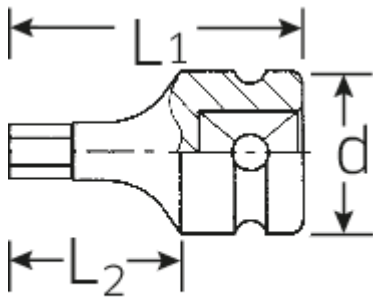

### Optimierte Funktionalität.

Alle IMPACT-Steckschlüsseleinsätze besitzen eine durchgehende Querbohrung für den Verbindungsstift sowie eine tiefe Rille für den Sicherungs-Gummiring. Der Sicherungsstift wird bei der Anwendung nicht belastet.

## Technische Zeichnung.

## Technische Attribute.

Abtriebsprofil	Sechskant
Abtriebssechskant außen (mm)	5 mm
Antriebsvierkant innen (Zoll)	1/2 "
d	25 mm
L1	40 mm
L2	20 mm