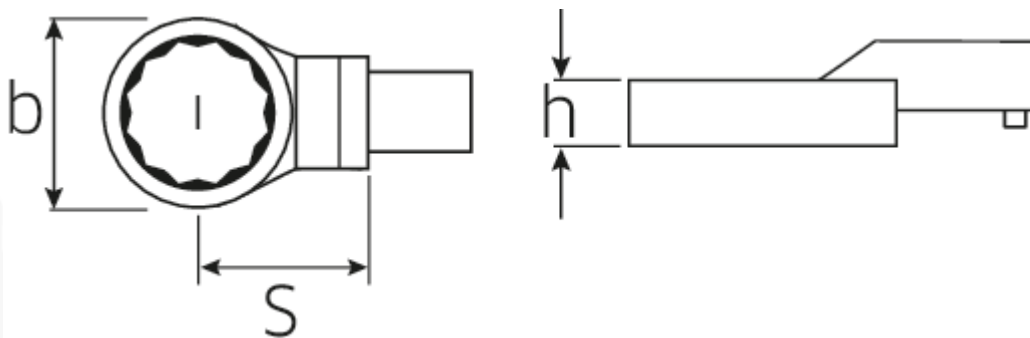

Ring-Einsteckwerkzeug

732/100

Art.No. 58221036
GTIN 4018754238804
Model 732/100 SW 36

Bezeichnung.

Ring-Einsteckwerkzeug SW 36mm Wkz.Aufn.22 x 28

Eigenschaften.

- für Drehmomentschlüssel mit Vierkantaufnahme
- Fixierung durch Stiftsicherung
- Verchromung über Nickel, dauerhaft und abplatzsicher
- im Gesenk geschmiedet, gehärtet und im Ölbad abgekühlt
- extrem belastbar, außergewöhnlich langlebig

Vorteile.

Für Drehmomentschlüssel mit Vierkantaufnahme.

Technische Zeichnung.

Technische Attribute.

Breite mm (b)	54 mm
Größe WkzAufnahme [Innen4kt]	22 x 28 mm
Höhe mm (h)	17 mm
S	55 mm
Schlüsselweite [mm]	36 mm

Logistikdaten.

Tiefe mm (IFS)	125
Breite mm (IFS)	52
Höhe mm (IFS)	32
Länge (verpackt, mm)	125
Breite (verpackt, mm)	52
Höhe (verpackt, mm)	32
Volumen (verpackt, dm3)	0.208 dm3
Art.-Nr.	58221036
Gewicht (brutto, kg)	0,620
Gewicht PAP (kg)	0,000
Gewicht PVC (kg)	0,005
GTIN	4018754238804
Ursprungsland	GERMANY
Ursprungsregion	Nordrhein-Westfalen
WEEE/ElektroG	nicht ear-pflichtig
Zolltarifnr	82041100
Packnorm	1
Gewicht (g)	620 g

Varianten.

Art.-Nr.	Artikelnr (ERP)	Bezeichnung	GTIN
58221024	732/100 SW 24	Ring-Einsteckwerkzeug SW 24mm Wkz.Aufn.22 x 28	4018754238750
58221027	732/100 SW 27	Ring-Einsteckwerkzeug SW 27mm Wkz.Aufn.22 x 28	4018754238767
58221030	732/100 SW 30	Ring-Einsteckwerkzeug SW 30mm Wkz.Aufn.22 x 28	4018754238774
58221032	732/100 SW 32	Ring-Einsteckwerkzeug SW 32mm Wkz.Aufn.22 x 28	4018754238781
58221034	732/100 SW 34	Ring-Einsteckwerkzeug SW 34mm Wkz.Aufn.22 x 28	4018754238798
58221036	732/100 SW 36	Ring-Einsteckwerkzeug SW 36mm Wkz.Aufn.22 x 28	4018754238804
58221041	732/100 SW 41	Ring-Einsteckwerkzeug SW 41mm Wkz.Aufn.22 x 28	4018754238811
58221046	732/100 SW 46	Ring-Einsteckwerkzeug SW 46mm Wkz.Aufn.22 x 28	4018754238828