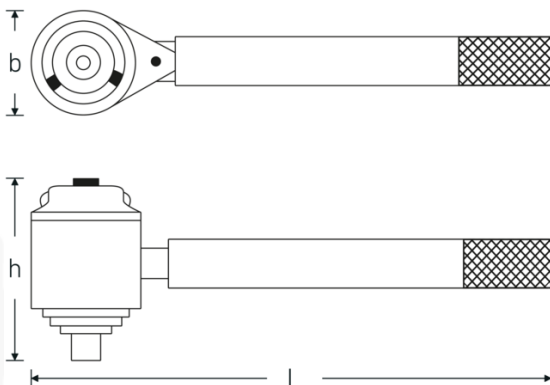

Kraftvervielfältiger MULTIPOWER

MP300-800

Art.No. **53030800**
GTIN **4018754186785**
Model **MP300 - 800 MULTIPOWER**
KRAFTVERVIELFAELTIGER

Bezeichnung. Kraftvervielfältiger MULTIPOWER 800N·m Innen-4kant 1/2" Außen-4kant 3/4"

Technische Zeichnung.

Technische Attribute.

Innenvierkant [zoll]	1/2 "
Außenvierkant [zoll]	3/4 "
Breite mm (b)	66 mm
Drehmomentübersetzung	1 : 3,5
Getriebeübersetzung	4 : 1
Gewicht mit Kasten	5838 g
Gr.	800
Höhe mm (h)	85 mm
Länge mm (L)	215 mm
max. Ausgangskapazität E1	800 N·m
max. Ausgangskapazität E2	590 ft·lb
max. Eingangskapazität E1	229 N·m
max. Eingangskapazität E2	169 ft·lb

Logistikdaten.

Tiefe mm (IFS)	323
Breite mm (IFS)	297
Höhe mm (IFS)	160
Länge (verpackt, mm)	323
Breite (verpackt, mm)	297
Höhe (verpackt, mm)	160
Volumen (verpackt, dm ³)	15.34896 dm ³
Art.-Nr.	53030800
Gewicht (brutto, kg)	6,025
Gewicht PAP (kg)	0,402
Gewicht PVC (kg)	0,000
GTIN	4018754186785
Ursprungsland	GERMANY
Ursprungsregion	Nordrhein-Westfalen
WEEE/ElektroG	nicht ear-pflichtig
Zolltarifnr	84834090
Packnorm	1
Gewicht (g)	2000 g