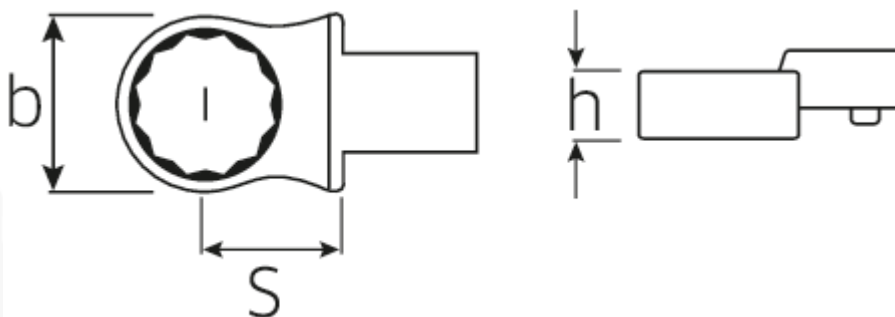

### Bezeichnung.

Ring-Einsteckwerkzeug SW 14mm Wkz. Aufn. 9 x 12

### Eigenschaften.

- für Drehmomentschlüssel mit Vierkantaufnahme
- Fixierung durch Stiftsicherung
- Verchromung über Nickel, dauerhaft und abplatzsicher
- im Gesenk geschmiedet, gehärtet und im Ölbad abgekühlt
- extrem belastbar, außergewöhnlich langlebig

## Technische Attribute.

Breite mm (b)	22,5 mm
Größe WkzAufnahme [Innen4kt]	9 x 12 mm
Höhe mm (h)	11 mm
S	17,5 mm
Schlüsselweite [mm]	14 mm