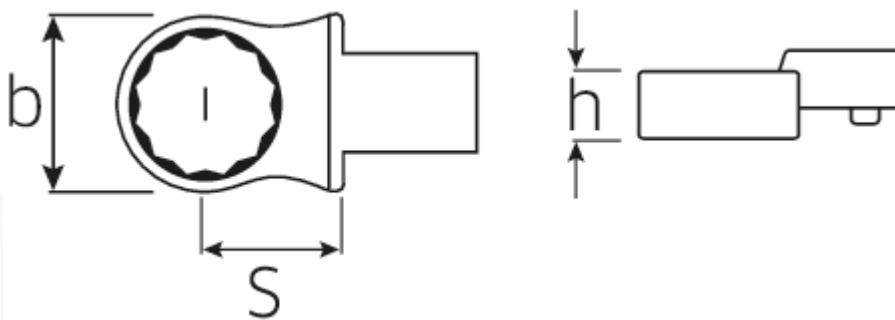

Ring-Einsteckwerkzeug

732/40

Art.No. 58224028
GTIN 4018754162307
Model 732/40 28

Bezeichnung.

Ring-Einsteckwerkzeug SW 28mm Wkz.Aufn.14 x 18

Eigenschaften.

- für Drehmomentschlüssel mit Vierkantaufnahme
- Fixierung durch Stiftsicherung
- Verchromung über Nickel, dauerhaft und abplatzsicher
- im Gesenk geschmiedet, gehärtet und im Ölbad abgekühlt
- extrem belastbar, außergewöhnlich langlebig

Vorteile.

Für Drehmomentschlüssel mit Vierkantaufnahme.

Technische Zeichnung.

Technische Attribute.

Breite mm (b)	45,5 mm
Größe WkzAufnahme [Innen4kt]	14 x 18 mm
Höhe mm (h)	19 mm
S	25 mm
Schlüsselweite [mm]	28 mm

Logistikdaten.

Tiefe mm (IFS)	73
Breite mm (IFS)	46
Höhe mm (IFS)	22
Länge (verpackt, mm)	79
Breite (verpackt, mm)	49
Höhe (verpackt, mm)	23
Volumen (verpackt, dm3)	0.089033 dm3
Art.-Nr.	58224028
Gewicht (brutto, kg)	0,205
Gewicht PAP (kg)	0,000
Gewicht PVC (kg)	0,003
GTIN	4018754162307
Ursprungsland	GERMANY
Ursprungsregion	Nordrhein-Westfalen
WEEE/ElektroG	nicht ear-pflichtig
Zolltarifnr	82041100
Packnorm	1
Gewicht (g)	175 g

Varianten.

Art.-Nr.	Artikelnr (ERP)	Bezeichnung	GTIN
58224013	732/40 13	Ring-Einsteckwerkzeug SW 13mm Wkz.Aufn.14 x 18	4018754034192
58224014	732/40 14	Ring-Einsteckwerkzeug SW 14mm Wkz.Aufn.14 x 18	4018754034208
58224015	732/40 15	Ring-Einsteckwerkzeug SW 15mm Wkz.Aufn.14 x 18	4018754034215
58224016	732/40 16	Ring-Einsteckwerkzeug SW 16mm Wkz.Aufn.14 x 18	4018754034222
58224017	732/40 17	Ring-Einsteckwerkzeug SW 17mm Wkz.Aufn.14 x 18	4018754034239
58224018	732/40 18	Ring-Einsteckwerkzeug SW 18mm Wkz.Aufn.14 x 18	4018754034246
58224019	732/40 19	Ring-Einsteckwerkzeug SW 19mm Wkz.Aufn.14 x 18	4018754034253
58224021	732/40 21	Ring-Einsteckwerkzeug SW 21mm Wkz.Aufn.14 x 18	4018754034260