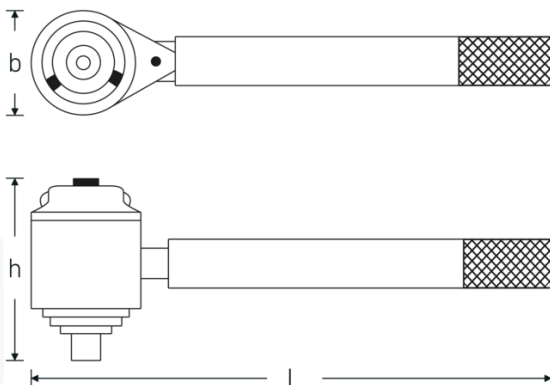

Kraftvervielfältiger MULTIPOWER

MP300-3000

Art.No. **53033000**
GTIN **4018754186815**
Model **MP300 - 3000 MULTIPOWER
KRAFTVERVIELFAELTIGER**

Bezeichnung. Kraftvervielfältiger MULTIPOWER 3000N·m Innen-4kant 3/4" Außen-4kant 1"

Technische Zeichnung.

Technische Attribute.

Innenvierkant [zoll]	3/4 "
Außenvierkant [zoll]	1 "
Breite mm (b)	95 mm
Drehmomentübersetzung	1 : 12,5
Getriebeübersetzung	16 : 1
Gewicht mit Kasten	10805 g
Gr.	3000
Höhe mm (h)	161 mm
Länge mm (L)	330 mm
max. Ausgangskapazität E1	3000 N·m
max. Ausgangskapazität E2	2212 ft·lb
max. Eingangskapazität E1	240 N·m
max. Eingangskapazität E2	177 ft·lb

Logistikdaten.

Tiefe mm (IFS)	325
Breite mm (IFS)	295
Höhe mm (IFS)	156
Länge (verpackt, mm)	325
Breite (verpackt, mm)	296
Höhe (verpackt, mm)	156
Volumen (verpackt, dm3)	15.0072 dm3
Art.-Nr.	53033000
Gewicht (brutto, kg)	10,805
Gewicht PAP (kg)	0,402
Gewicht PVC (kg)	0,000
GTIN	4018754186815
Ursprungsland	GERMANY
Ursprungsregion	Nordrhein-Westfalen
WEEE/ElektroG	nicht ear-pflichtig
Zolltarifnr	84834090
Packnorm	1
Gewicht (g)	7000 g