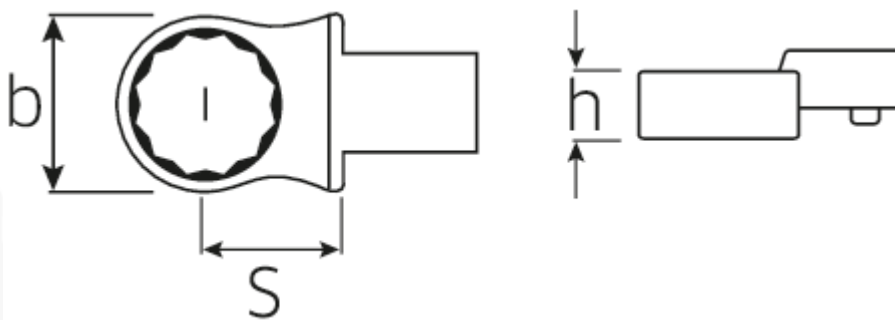

Ring-Einsteckwerkzeug

732/40

Art.No. 58224027
GTIN 4018754034291
Model 732/40 27

Bezeichnung.

Ring-Einsteckwerkzeug SW 27mm Wkz.Aufn.14 x 18

Eigenschaften.

- für Drehmomentschlüssel mit Vierkantaufnahme
- Fixierung durch Stiftsicherung
- Verchromung über Nickel, dauerhaft und abplatzsicher
- im Gesenk geschmiedet, gehärtet und im Ölbad abgekühlt
- extrem belastbar, außergewöhnlich langlebig

Vorteile.

Für Drehmomentschlüssel mit Vierkantaufnahme.

Technische Zeichnung.

Technische Attribute.

Breite mm (b)	42,5 mm
Größe WkzAufnahme [Innen4kt]	14 x 18 mm
Höhe mm (h)	17 mm
S	25 mm
Schlüsselweite [mm]	27 mm

Logistikdaten.

Tiefe mm (IFS)	72
Breite mm (IFS)	42
Höhe mm (IFS)	21
Länge (verpackt, mm)	78
Breite (verpackt, mm)	45
Höhe (verpackt, mm)	22
Volumen (verpackt, dm3)	0.07722 dm3
Art.-Nr.	58224027
Gewicht (brutto, kg)	0,175
Gewicht PAP (kg)	0,000
Gewicht PVC (kg)	0,003
GTIN	4018754034291
Ursprungsland	GERMANY
Ursprungsregion	Nordrhein-Westfalen
WEEE/ElektroG	nicht ear-pflichtig
Zolltarifnr	82041100
Packnorm	1
Gewicht (g)	162 g

Varianten.

Art.-Nr.	Artikelnr (ERP)	Bezeichnung	GTIN
58224013	732/40 13	Ring-Einsteckwerkzeug SW 13mm Wkz.Aufn.14 x 18	4018754034192
58224014	732/40 14	Ring-Einsteckwerkzeug SW 14mm Wkz.Aufn.14 x 18	4018754034208
58224015	732/40 15	Ring-Einsteckwerkzeug SW 15mm Wkz.Aufn.14 x 18	4018754034215
58224016	732/40 16	Ring-Einsteckwerkzeug SW 16mm Wkz.Aufn.14 x 18	4018754034222
58224017	732/40 17	Ring-Einsteckwerkzeug SW 17mm Wkz.Aufn.14 x 18	4018754034239
58224018	732/40 18	Ring-Einsteckwerkzeug SW 18mm Wkz.Aufn.14 x 18	4018754034246
58224019	732/40 19	Ring-Einsteckwerkzeug SW 19mm Wkz.Aufn.14 x 18	4018754034253
58224021	732/40 21	Ring-Einsteckwerkzeug SW 21mm Wkz.Aufn.14 x 18	4018754034260