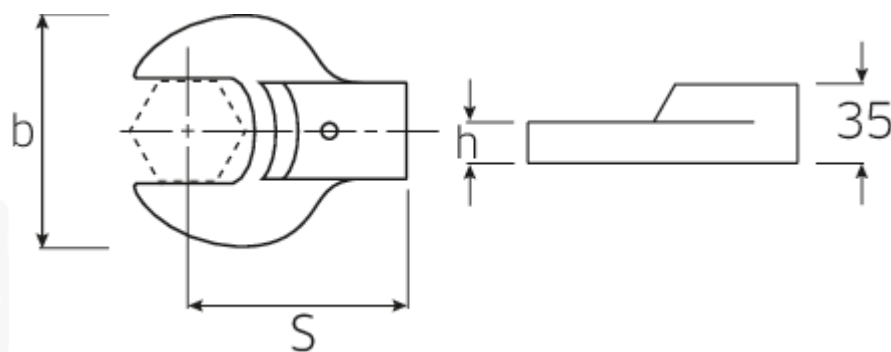

Maul-Aufsteckwerkzeug

731/80

Art.No. 58218055

GTIN 4018754109548

Model 731/80 55

Bezeichnung.

Maul-Aufsteckwerkzeug SW 55mm Wkz.Aufn.24,5x28

Eigenschaften.

- für Drehmomentschlüssel mit Aufnahme für Aufsteckwerkzeuge
- Fixierung durch Stiftsicherung
- Verchromung über Nickel, dauerhaft und abplatzsicher
- im Gesenk geschmiedet, gehärtet und im Ölbad abgekühlt
- extrem belastbar, außergewöhnlich langlebig

Vorteile.

Für Drehmomentschlüssel mit Aufnahme für Aufsteckwerkzeuge.

Technische Zeichnung.

Technische Attribute.

Breite mm (b)	114 mm
Gr. Wkz.-Aufnahme Außen-4kant	24,5x28 mm
Höhe mm (h)	19 mm
S	95 mm
Schlüsselweite [mm]	55 mm

Logistikdaten.

Tiefe mm (IFS)	121
Breite mm (IFS)	112
Höhe mm (IFS)	35
Länge (verpackt, mm)	121
Breite (verpackt, mm)	112
Höhe (verpackt, mm)	35
Volumen (verpackt, dm ³)	0.47432 dm ³
Art.-Nr.	58218055
Gewicht (brutto, kg)	1,155
Gewicht PAP (kg)	0,000
Gewicht PVC (kg)	0,007
GTIN	4018754109548
Ursprungsland	GERMANY
Ursprungsregion	Nordrhein-Westfalen
WEEE/ElektroG	nicht ear-pflichtig
Zolltarifnr	82041100
Packnorm	1
Gewicht (g)	1150 g