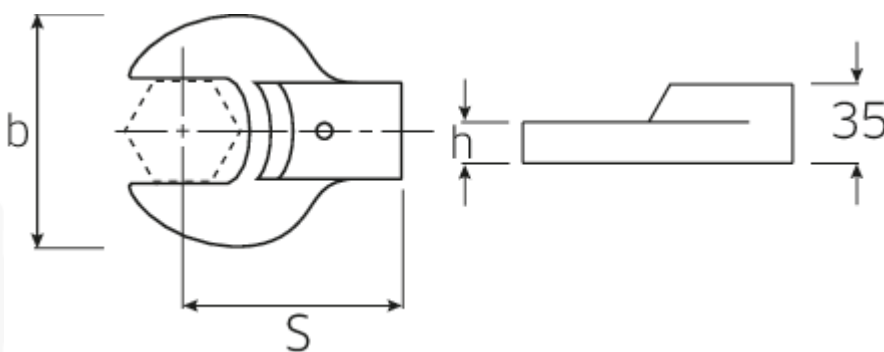

Maul-Aufsteckwerkzeug

731/80

Art.No. 58218034
GTIN 4018754132287
Model 731/80 34

Bezeichnung.

Maul-Aufsteckwerkzeug SW 34mm Wkz.Aufn.24,5x28

Eigenschaften.

- für Drehmomentschlüssel mit Aufnahme für Aufsteckwerkzeuge
- Fixierung durch Stiftsicherung
- Verchromung über Nickel, dauerhaft und abplatzsicher
- im Gesenk geschmiedet, gehärtet und im Ölbad abgekühlt
- extrem belastbar, außergewöhnlich langlebig

Vorteile.

Für Drehmomentschlüssel mit Aufnahme für Aufsteckwerkzeuge.

Technische Zeichnung.

Technische Attribute.

Breite mm (b)	72 mm
Gr. Wkz.-Aufnahme Außen-4kant	24,5x28 mm
Höhe mm (h)	15 mm
S	95 mm
Schlüsselweite [mm]	34 mm

Logistikdaten.

Tiefe mm (IFS)	114
Breite mm (IFS)	50
Höhe mm (IFS)	35
Länge (verpackt, mm)	114
Breite (verpackt, mm)	50
Höhe (verpackt, mm)	35
Volumen (verpackt, dm ³)	0.1995 dm ³
Art.-Nr.	58218034
Gewicht (brutto, kg)	0,699
Gewicht PAP (kg)	0,000
Gewicht PVC (kg)	0,005
GTIN	4018754132287
Ursprungsland	GERMANY
Ursprungsregion	Nordrhein-Westfalen
WEEE/ElektroG	nicht ear-pflichtig
Zolltarifnr	82041100
Packnorm	1
Gewicht (g)	699 g