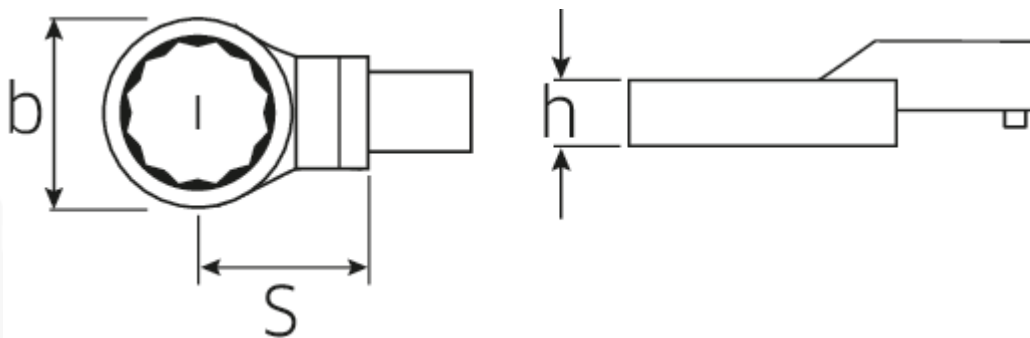

Ring-Einsteckwerkzeug

732/100

Art.No. 58221046
GTIN 4018754238828
Model 732/100 SW 46

Bezeichnung.

Ring-Einsteckwerkzeug SW 46mm Wkz.Aufn.22 x 28

Eigenschaften.

- für Drehmomentschlüssel mit Vierkantaufnahme
- Fixierung durch Stiftsicherung
- Verchromung über Nickel, dauerhaft und abplatzsicher
- im Gesenk geschmiedet, gehärtet und im Ölbad abgekühlt
- extrem belastbar, außergewöhnlich langlebig

Vorteile.

Für Drehmomentschlüssel mit Vierkantaufnahme.

Technische Zeichnung.

Technische Attribute.

Breite mm (b)	66 mm
Größe WkzAufnahme [Innen4kt]	22 x 28 mm
Höhe mm (h)	19 mm
S	55 mm
Schlüsselweite [mm]	46 mm

Logistikdaten.

Tiefe mm (IFS)	123
Breite mm (IFS)	65
Höhe mm (IFS)	32
Länge (verpackt, mm)	125
Breite (verpackt, mm)	66
Höhe (verpackt, mm)	33
Volumen (verpackt, dm3)	0.27225 dm3
Art.-Nr.	58221046
Gewicht (brutto, kg)	0,630
Gewicht PAP (kg)	0,000
Gewicht PVC (kg)	0,006
GTIN	4018754238828
Ursprungsland	GERMANY
Ursprungsregion	Nordrhein-Westfalen
WEEE/ElektroG	nicht ear-pflichtig
Zolltarifnr	82041100
Packnorm	1
Gewicht (g)	628 g

Varianten.

Art.-Nr.	Artikelnr (ERP)	Bezeichnung	GTIN
58221024	732/100 SW 24	Ring-Einsteckwerkzeug SW 24mm Wkz.Aufn.22 x 28	4018754238750
58221027	732/100 SW 27	Ring-Einsteckwerkzeug SW 27mm Wkz.Aufn.22 x 28	4018754238767
58221030	732/100 SW 30	Ring-Einsteckwerkzeug SW 30mm Wkz.Aufn.22 x 28	4018754238774
58221032	732/100 SW 32	Ring-Einsteckwerkzeug SW 32mm Wkz.Aufn.22 x 28	4018754238781
58221034	732/100 SW 34	Ring-Einsteckwerkzeug SW 34mm Wkz.Aufn.22 x 28	4018754238798
58221036	732/100 SW 36	Ring-Einsteckwerkzeug SW 36mm Wkz.Aufn.22 x 28	4018754238804
58221041	732/100 SW 41	Ring-Einsteckwerkzeug SW 41mm Wkz.Aufn.22 x 28	4018754238811
58221046	732/100 SW 46	Ring-Einsteckwerkzeug SW 46mm Wkz.Aufn.22 x 28	4018754238828