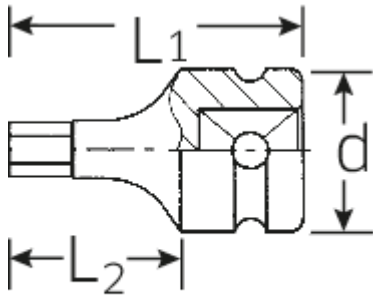

### Optimierte Funktionalität.

Alle IMPACT-Steckschlüsseleinsätze besitzen eine durchgehende Querbohrung für den Verbindungsstift sowie eine tiefe Rille für den Sicherungs-Gummiring. Der Sicherungsstift wird bei der Anwendung nicht belastet.

### Hohe Passgenauigkeit.

Die hohe Passgenauigkeit durch enge Toleranzen garantiert eine optimale, spielfreie Übertragung der Kräfte auf den Steckschlüsseinsatz.

## Technische Zeichnung.

## Technische Attribute.

Abtriebsprofil	Sechskant
Abtriebssechskant außen (mm)	8 mm
Antriebsvierkant innen (Zoll)	1/2 "
d	25 mm
L1	40 mm
L2	20 mm