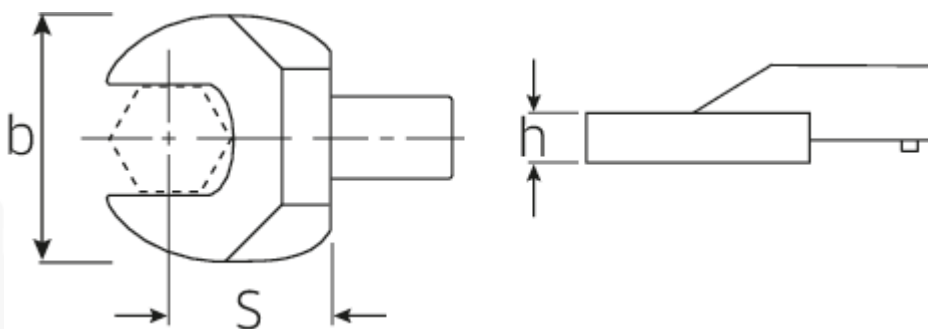

Maul-Einsteckwerkzeug

731/100

Art.No. 58211041

GTIN 4018754238705

Model 731/100 SW 41

Bezeichnung.

Maul-Einsteckwerkzeug SW 41mm Wkz.Aufn.22 x 28

Eigenschaften.

Vorteile.

Für Drehmomentschlüssel mit Vierkantaufnahme.

Technische Zeichnung.

Technische Attribute.

Breite mm (b)	84 mm
Größe WkzAufnahme [Innen4kt]	22 x 28 mm
Höhe mm (h)	16 mm
S	55 mm
Schlüsselweite [mm]	41 mm

Logistikdaten.

Tiefe mm (IFS)	115
Breite mm (IFS)	82
Höhe mm (IFS)	32
Länge (verpackt, mm)	115
Breite (verpackt, mm)	87
Höhe (verpackt, mm)	33
Volumen (verpackt, dm ³)	0.330165 dm ³
Art.-Nr.	58211041
Gewicht (brutto, kg)	0,896
Gewicht PAP (kg)	0,000
Gewicht PVC (kg)	0,005
GTIN	4018754238705
Ursprungsland	GERMANY
Ursprungsregion	Nordrhein-Westfalen
WEEE/ElektroG	nicht ear-pflichtig
Zolltarifnr	82041100
Packnorm	1
Gewicht (g)	894 g