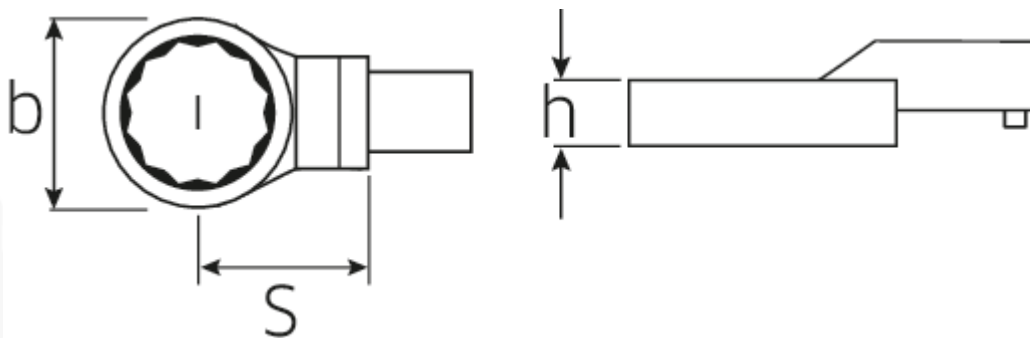

Ring-Einsteckwerkzeug

732a/10

Art.No. 58621032
GTIN 4018754035090
Model 732A/10 1/2

Bezeichnung.

Ring-Einsteckwerkzeug SW 1/2" Wkz.Aufn.9 x 12

Eigenschaften.

- für Drehmomentschlüssel mit Vierkantaufnahme
- Fixierung durch Stiftsicherung
- Verchromung über Nickel, dauerhaft und abplatzsicher
- im Gesenk geschmiedet, gehärtet und im Ölbad abgekühlt
- extrem belastbar, außergewöhnlich langlebig

Vorteile.

Für Drehmomentschlüssel mit Vierkantaufnahme.

Technische Zeichnung.

Technische Attribute.

Breite mm (b)	21,5 mm
Größe WkzAufnahme [Innen4kt]	9 x 12 mm
Höhe mm (h)	11 mm
S	17,5 mm
Schlüsselweite [Zoll]	1/2 "

Logistikdaten.

Tiefe mm (IFS)	45
Breite mm (IFS)	23
Höhe mm (IFS)	15
Länge (verpackt, mm)	46
Breite (verpackt, mm)	24
Höhe (verpackt, mm)	16
Volumen (verpackt, dm3)	0.017664 dm3
Art.-Nr.	58621032
Gewicht (brutto, kg)	0,056
Gewicht PAP (kg)	0,000
Gewicht PVC (kg)	0,002
GTIN	4018754035090
Ursprungsland	GERMANY
Ursprungsregion	Nordrhein-Westfalen
WEEE/ElektroG	nicht ear-pflichtig
Zolltarifnr	82041100
Packnorm	1
Gewicht (g)	53 g

Varianten.

Art.-Nr.	Artikelnr (ERP)	Bezeichnung	GTIN
58621016	732A/10 1/4	Ring-Einsteckwerkzeug SW 1/4" Wkz.Aufn.9 x 12	4018754035052
58621020	732A/10 5/16	Ring-Einsteckwerkzeug SW 5/16" Wkz.Aufn.9 x 12	4018754035069
58621024	732A/10 3/8	Ring-Einsteckwerkzeug SW 3/8" Wkz.Aufn.9 x 12	4018754035076
58621028	732A/10 7/16	Ring-Einsteckwerkzeug SW 7/16" Wkz.Aufn.9 x 12	4018754035083
58621032	732A/10 1/2	Ring-Einsteckwerkzeug SW 1/2" Wkz.Aufn.9 x 12	4018754035090
58621034	732A/10 9/16	Ring-Einsteckwerkzeug SW 9/16" Wkz.Aufn.9 x 12	4018754035106
58621036	732A/10 5/8	Ring-Einsteckwerkzeug SW 5/8" Wkz.Aufn.9 x 12	4018754035113
58621038	732A/10 11/16	Ring-Einsteckwerkzeug SW 11/16" Wkz.Aufn.9 x 12	4018754035120