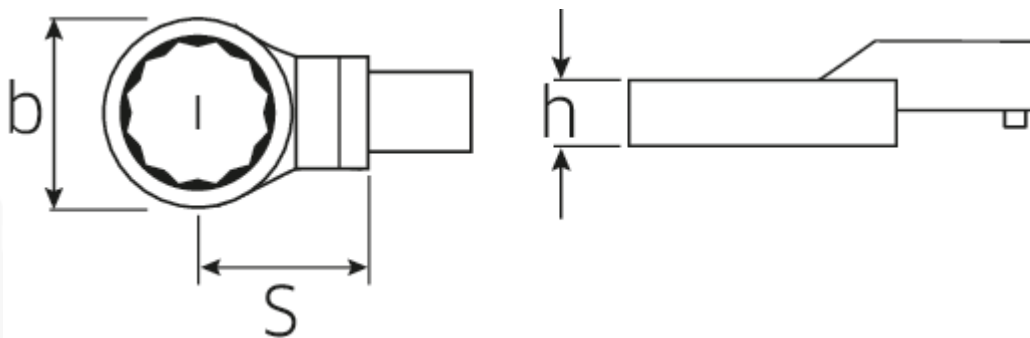

Ring-Einsteckwerkzeug

732a/10

Art.No. 58621028
GTIN 4018754035083
Model 732A/10 7/16

Bezeichnung.

Ring-Einsteckwerkzeug SW 7/16" Wkz.Aufn.9 x 12

Eigenschaften.

- für Drehmomentschlüssel mit Vierkantaufnahme
- Fixierung durch Stiftsicherung
- Verchromung über Nickel, dauerhaft und abplatzsicher
- im Gesenk geschmiedet, gehärtet und im Ölbad abgekühlt
- extrem belastbar, außergewöhnlich langlebig

Vorteile.

Für Drehmomentschlüssel mit Vierkantaufnahme.

Technische Zeichnung.

Technische Attribute.

Breite mm (b)	18,5 mm
Größe WkzAufnahme [Innen4kt]	9 x 12 mm
Höhe mm (h)	9 mm
S	17,5 mm
Schlüsselweite [Zoll]	7/16 "

Logistikdaten.

Tiefe mm (IFS)	43
Breite mm (IFS)	19
Höhe mm (IFS)	14
Länge (verpackt, mm)	44
Breite (verpackt, mm)	20
Höhe (verpackt, mm)	15
Volumen (verpackt, dm3)	0.0132 dm3
Art.-Nr.	58621028
Gewicht (brutto, kg)	0,043
Gewicht PAP (kg)	0,000
Gewicht PVC (kg)	0,002
GTIN	4018754035083
Ursprungsland	GERMANY
Ursprungsregion	Nordrhein-Westfalen
WEEE/ElektroG	nicht ear-pflichtig
Zolltarifnr	82041100
Packnorm	1
Gewicht (g)	40 g

Varianten.

Art.-Nr.	Artikelnr (ERP)	Bezeichnung	GTIN
58621016	732A/10 1/4	Ring-Einsteckwerkzeug SW 1/4" Wkz.Aufn.9 x 12	4018754035052
58621020	732A/10 5/16	Ring-Einsteckwerkzeug SW 5/16" Wkz.Aufn.9 x 12	4018754035069
58621024	732A/10 3/8	Ring-Einsteckwerkzeug SW 3/8" Wkz.Aufn.9 x 12	4018754035076
58621028	732A/10 7/16	Ring-Einsteckwerkzeug SW 7/16" Wkz.Aufn.9 x 12	4018754035083
58621032	732A/10 1/2	Ring-Einsteckwerkzeug SW 1/2" Wkz.Aufn.9 x 12	4018754035090
58621034	732A/10 9/16	Ring-Einsteckwerkzeug SW 9/16" Wkz.Aufn.9 x 12	4018754035106
58621036	732A/10 5/8	Ring-Einsteckwerkzeug SW 5/8" Wkz.Aufn.9 x 12	4018754035113
58621038	732A/10 11/16	Ring-Einsteckwerkzeug SW 11/16" Wkz.Aufn.9 x 12	4018754035120