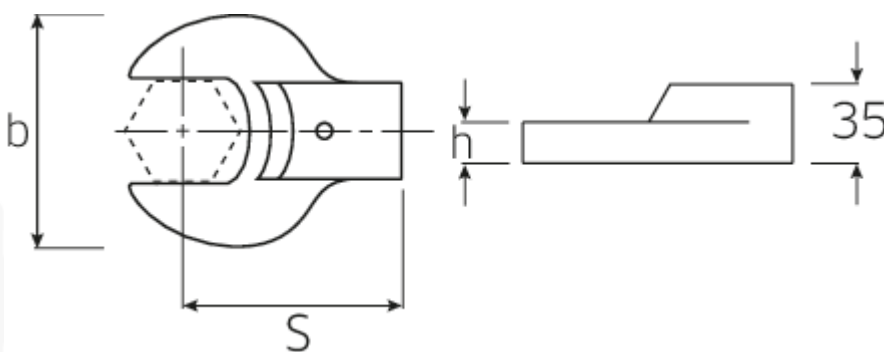

### Bezeichnung.

Maul-Aufsteckwerkzeug SW 46mm Wkz.Aufn.24,5x28

## Technische Attribute.

Breite mm (b)	94 mm
Gr. Wkz.-Aufnahme Außen-4kant	24,5x28 mm
Höhe mm (h)	17 mm
S	95 mm
Schlüsselweite [mm]	46 mm

## Logistikdaten.

Tiefe mm (IFS)	117
Breite mm (IFS)	94
Höhe mm (IFS)	35
Länge (verpackt, mm)	120
Breite (verpackt, mm)	95
Höhe (verpackt, mm)	36
Volumen (verpackt, dm <sup>3</sup> )	0.4104 dm <sup>3</sup>
Art.-Nr.	58218046
Gewicht (brutto, kg)	0,870
Gewicht PAP (kg)	0,000
Gewicht PVC (kg)	0,007
GTIN	4018754109524
Ursprungsland	GERMANY
Ursprungsregion	Nordrhein-Westfalen
WEEE/ElektroG	nicht ear-pflichtig
Zolltarifnr	82041100
Packnorm	1
Gewicht (g)	867 g