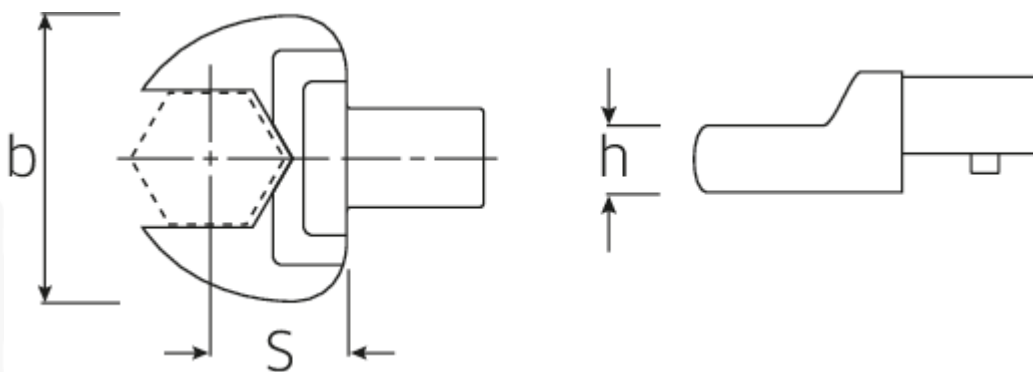

Maul-Einsteckwerkzeug

731/40

Art.No. 58214034
GTIN 4018754094707
Model 731/40 34

Bezeichnung. Maul-Einsteckwerkzeug SW 34mm Wkz.Aufn.14 x 18

- Eigenschaften.**
- für Drehmomentschlüssel mit Vierkantaufnahme
 - Fixierung durch Stiftsicherung
 - Verchromung über Nickel, dauerhaft und abplatzsicher
 - im Gesenk geschmiedet, gehärtet und im Ölbad abgekühlt
 - extrem belastbar, außergewöhnlich langlebig

Vorteile.

Für Drehmomentschlüssel mit Vierkantaufnahme.

Technische Zeichnung.

Technische Attribute.

Breite mm (b)	66 mm
Größe WkzAufnahme [Innen4kt]	14 x 18 mm
Höhe mm (h)	14 mm
S	32,5 * mm
Schlüsselweite [mm]	34 mm

Logistikdaten.

Tiefe mm (IFS)	70
Breite mm (IFS)	70
Höhe mm (IFS)	20
Länge (verpackt, mm)	70
Breite (verpackt, mm)	70
Höhe (verpackt, mm)	20
Volumen (verpackt, dm3)	0.098 dm3
Art.-Nr.	58214034
Gewicht (brutto, kg)	0,239
Gewicht PAP (kg)	0,000
Gewicht PVC (kg)	0,004
GTIN	4018754094707
Ursprungsland	GERMANY
Ursprungsregion	Nordrhein-Westfalen
WEEE/ElektroG	nicht ear-pflichtig
Zolltarifnr	82041100
Packnorm	1
Gewicht (g)	239 g