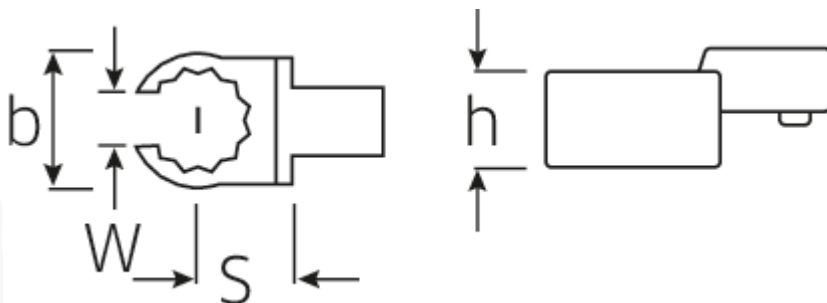

OPEN RING-Einsteckwerkzeug

733/10

Art.No. 58231010
GTIN 4018754034352
Model 733/10 10

Bezeichnung.

OPEN RING-Einsteckwerkzeug SW 10mm Wkz.Aufn.9 x 12

Eigenschaften.

- für Drehmomentschlüssel mit Vierkantaufnahme
- Fixierung durch Stiftsicherung
- Verchromung über Nickel, dauerhaft und abplatzsicher
- im Gesenk geschmiedet, gehärtet und im Ölbad abgekühlt
- extrem belastbar, außergewöhnlich langlebig

Vorteile.

Für Drehmomentschlüssel mit Vierkantaufnahme.

Technische Zeichnung.

Technische Attribute.

Breite mm (b) 21,5 mm

Logistikdaten.

Tiefe mm (IFS) 43

Größe WkzAufnahme [Innen4kt]	9 x 12 mm	Breite mm (IFS)	23
Höhe mm (h)	11 mm	Höhe mm (IFS)	14
S	17,5 mm	Länge (verpackt, mm)	49
Schlüsselweite [mm]	10 mm	Breite (verpackt, mm)	26
W	7,1 mm	Höhe (verpackt, mm)	15
		Volumen (verpackt, dm3)	0.01911 dm3
		Art.-Nr.	58231010
		Gewicht (brutto, kg)	0,060
		Gewicht PAP (kg)	0,000
		Gewicht PVC (kg)	0,002
		GTIN	4018754034352
		Ursprungsland	GERMANY
		Ursprungsregion	Nordrhein-Westfalen
		WEEE/ElektroG	nicht ear-pflichtig
		Zolltarifnr	82041100
		Packnorm	1
		Gewicht (g)	57 g