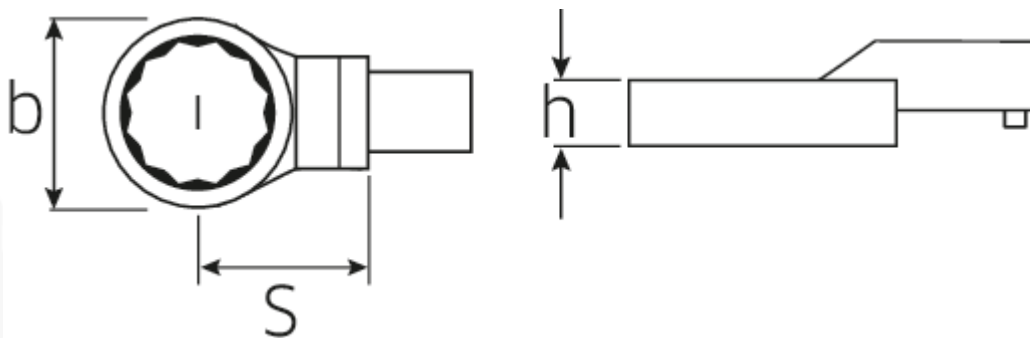

### Bezeichnung.

Ring-Einsteckwerkzeug SW 27mm Wkz.Aufn.22 x 28

## Technische Attribute.

Breite mm (b)	43 mm
Größe WkzAufnahme [Innen4kt]	22 x 28 mm
Höhe mm (h)	15 mm
S	55 mm
Schlüsselweite [mm]	27 mm