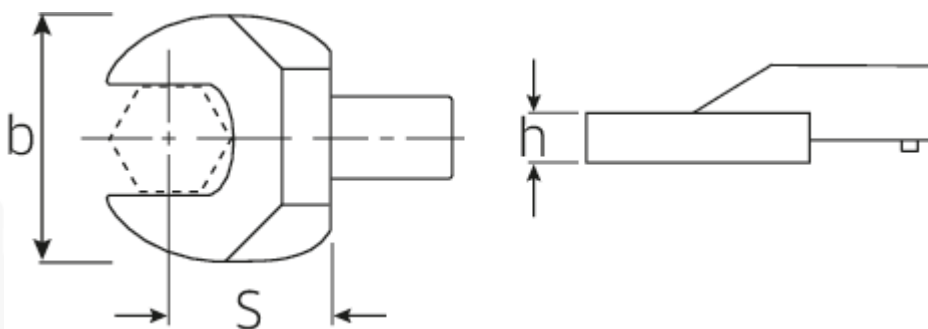

## Maul-Einsteckwerkzeug

731/100

Art.No. 58211032  
GTIN 4018754238675  
Model 731/100 SW 32

**Bezeichnung.** Maul-Einsteckwerkzeug SW 32mm Wkz.Aufn.22 x 28

**Eigenschaften.**

- für Drehmomentschlüssel mit Vierkantaufnahme
- Fixierung durch Stiftsicherung
- Verchromung über Nickel, dauerhaft und abplatzsicher
- im Gesenk geschmiedet, gehärtet und im Ölbad abgekühlt
- extrem belastbar, außergewöhnlich langlebig

## Technische Zeichnung.

## Technische Attribute.

Breite mm (b)	67 mm
Größe WkzAufnahme [Innen4kt]	22 x 28 mm
Höhe mm (h)	15 mm
S	55 mm
Schlüsselweite [mm]	32 mm

## Logistikdaten.

Tiefe mm (IFS)	115
Breite mm (IFS)	67
Höhe mm (IFS)	32
Länge (verpackt, mm)	115
Breite (verpackt, mm)	73
Höhe (verpackt, mm)	32
Volumen (verpackt, dm3)	0.26864 dm3
Art.-Nr.	58211032
Gewicht (brutto, kg)	0,710
Gewicht PAP (kg)	0,000
Gewicht PVC (kg)	0,005
GTIN	4018754238675
Ursprungsland	GERMANY
Ursprungsregion	Nordrhein-Westfalen
WEEE/ElektroG	nicht ear-pflichtig
Zolltarifnr	82041100
Packnorm	1
Gewicht (g)	705 g