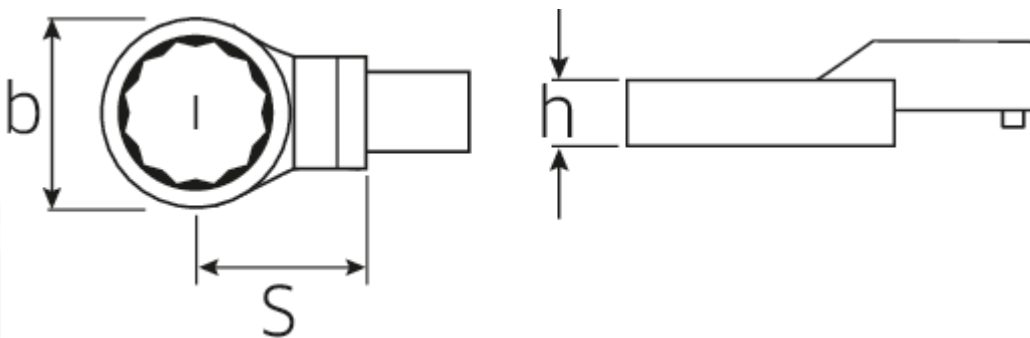

Ring-Einsteckwerkzeug

732a/10

Art.No. 58621044
GTIN 4018754035151
Model 732A/10 7/8

Bezeichnung.

Ring-Einsteckwerkzeug SW 7/8" Wkz.Aufn.9 x 12

Eigenschaften.

- für Drehmomentschlüssel mit Vierkantaufnahme
- Fixierung durch Stiftsicherung
- Verchromung über Nickel, dauerhaft und abplatzsicher
- im Gesenk geschmiedet, gehärtet und im Ölbad abgekühlt
- extrem belastbar, außergewöhnlich langlebig

Vorteile.

Für Drehmomentschlüssel mit Vierkantaufnahme.

Technische Zeichnung.

Technische Attribute.

Breite mm (b)	34,5 mm
Größe WkzAufnahme [Innen4kt]	9 x 12 mm
Höhe mm (h)	15 mm
S	17,5 mm
Schlüsselweite [Zoll]	7/8 "

Logistikdaten.

Tiefe mm (IFS)	51
Breite mm (IFS)	35
Höhe mm (IFS)	15
Länge (verpackt, mm)	57
Breite (verpackt, mm)	38
Höhe (verpackt, mm)	16
Volumen (verpackt, dm3)	0.034656 dm3
Art.-Nr.	58621044
Gewicht (brutto, kg)	0,069
Gewicht PAP (kg)	0,000
Gewicht PVC (kg)	0,002
GTIN	4018754035151
Ursprungsland	GERMANY
Ursprungsregion	Nordrhein-Westfalen
WEEE/ElektroG	nicht ear-pflichtig
Zolltarifnr	82041100
Packnorm	1
Gewicht (g)	69 g

Varianten.

Art.-Nr.	Artikelnr (ERP)	Bezeichnung	GTIN
58621016	732A/10 1/4	Ring-Einsteckwerkzeug SW 1/4" Wkz.Aufn.9 x 12	4018754035052
58621020	732A/10 5/16	Ring-Einsteckwerkzeug SW 5/16" Wkz.Aufn.9 x 12	4018754035069
58621024	732A/10 3/8	Ring-Einsteckwerkzeug SW 3/8" Wkz.Aufn.9 x 12	4018754035076
58621028	732A/10 7/16	Ring-Einsteckwerkzeug SW 7/16" Wkz.Aufn.9 x 12	4018754035083
58621032	732A/10 1/2	Ring-Einsteckwerkzeug SW 1/2" Wkz.Aufn.9 x 12	4018754035090
58621034	732A/10 9/16	Ring-Einsteckwerkzeug SW 9/16" Wkz.Aufn.9 x 12	4018754035106
58621036	732A/10 5/8	Ring-Einsteckwerkzeug SW 5/8" Wkz.Aufn.9 x 12	4018754035113
58621038	732A/10 11/16	Ring-Einsteckwerkzeug SW 11/16" Wkz.Aufn.9 x 12	4018754035120