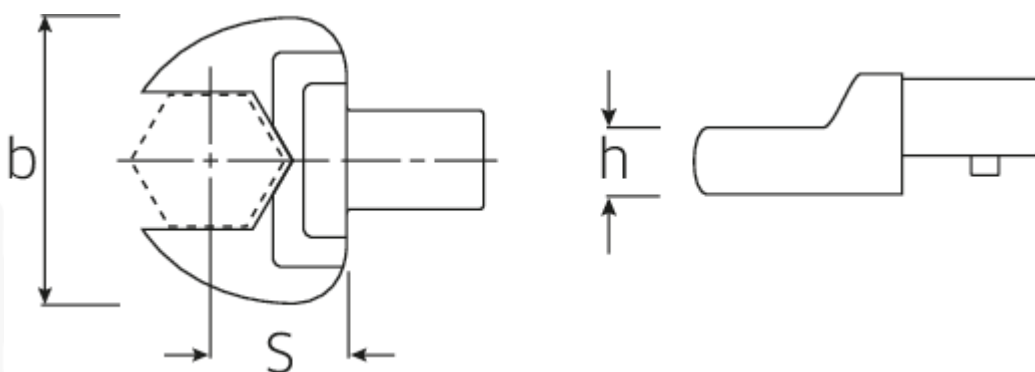

## Maul-Einsteckwerkzeug

731/40

Art.No. 58214018  
GTIN 4018754033973  
Model 731/40 18

**Bezeichnung.** Maul-Einsteckwerkzeug SW 18mm Wkz.Aufn.14 x 18

- Eigenschaften.**
- für Drehmomentschlüssel mit Vierkantaufnahme
  - Fixierung durch Stiftsicherung
  - Verchromung über Nickel, dauerhaft und abplatzsicher
  - im Gesenk geschmiedet, gehärtet und im Ölbad abgekühlt
  - extrem belastbar, außergewöhnlich langlebig

## Vorteile.

Für Drehmomentschlüssel mit Vierkantaufnahme.

## Technische Zeichnung.

## Technische Attribute.

Breite mm (b)	42 mm
Größe WkzAufnahme [Innen4kt]	14 x 18 mm
Höhe mm (h)	10 mm
S	25 mm
Schlüsselweite [mm]	18 mm