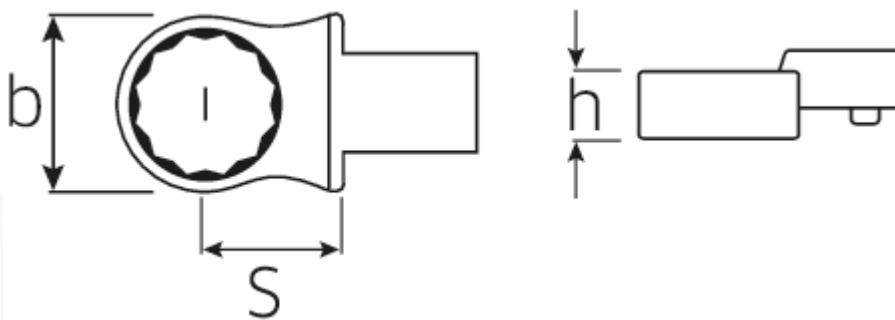

Ring-Einsteckwerkzeug

732/40

Art.No. 58224032
GTIN 4018754034314
Model 732/40 32

Bezeichnung.

Ring-Einsteckwerkzeug SW 32mm Wkz.Aufn.14 x 18

Eigenschaften.

- für Drehmomentschlüssel mit Vierkantaufnahme
- Fixierung durch Stiftsicherung
- Verchromung über Nickel, dauerhaft und abplatzsicher
- im Gesenk geschmiedet, gehärtet und im Ölbad abgekühlt
- extrem belastbar, außergewöhnlich langlebig

Vorteile.

Für Drehmomentschlüssel mit Vierkantaufnahme.

Technische Zeichnung.

Technische Attribute.

Breite mm (b)	47,5 mm
Größe WkzAufnahme [Innen4kt]	14 x 18 mm
Höhe mm (h)	19 mm
S	25 mm
Schlüsselweite [mm]	32 mm

Logistikdaten.

Tiefe mm (IFS)	74
Breite mm (IFS)	48
Höhe mm (IFS)	22
Länge (verpackt, mm)	80
Breite (verpackt, mm)	51
Höhe (verpackt, mm)	23
Volumen (verpackt, dm3)	0.09384 dm3
Art.-Nr.	58224032
Gewicht (brutto, kg)	0,175
Gewicht PAP (kg)	0,000
Gewicht PVC (kg)	0,003
GTIN	4018754034314
Ursprungsland	GERMANY
Ursprungsregion	Nordrhein-Westfalen
WEEE/ElektroG	nicht ear-pflichtig
Zolltarifnr	82041100
Packnorm	1
Gewicht (g)	181 g

Varianten.

Art.-Nr.	Artikelnr (ERP)	Bezeichnung	GTIN
58224013	732/40 13	Ring-Einsteckwerkzeug SW 13mm Wkz.Aufn.14 x 18	4018754034192
58224014	732/40 14	Ring-Einsteckwerkzeug SW 14mm Wkz.Aufn.14 x 18	4018754034208
58224015	732/40 15	Ring-Einsteckwerkzeug SW 15mm Wkz.Aufn.14 x 18	4018754034215
58224016	732/40 16	Ring-Einsteckwerkzeug SW 16mm Wkz.Aufn.14 x 18	4018754034222
58224017	732/40 17	Ring-Einsteckwerkzeug SW 17mm Wkz.Aufn.14 x 18	4018754034239
58224018	732/40 18	Ring-Einsteckwerkzeug SW 18mm Wkz.Aufn.14 x 18	4018754034246
58224019	732/40 19	Ring-Einsteckwerkzeug SW 19mm Wkz.Aufn.14 x 18	4018754034253
58224021	732/40 21	Ring-Einsteckwerkzeug SW 21mm Wkz.Aufn.14 x 18	4018754034260