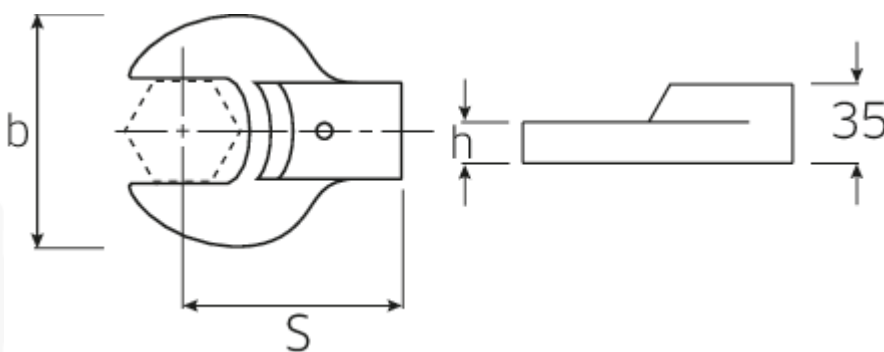

Maul-Aufsteckwerkzeug

731/80

Art.No. 58218060
GTIN 4018754109555
Model 731/80 60

Bezeichnung.

Maul-Aufsteckwerkzeug SW 60mm Wkz.Aufn.24,5x28

Eigenschaften.

- für Drehmomentschlüssel mit Aufnahme für Aufsteckwerkzeuge
- Fixierung durch Stiftsicherung
- Verchromung über Nickel, dauerhaft und abplatzsicher
- im Gesenk geschmiedet, gehärtet und im Ölbad abgekühlt
- extrem belastbar, außergewöhnlich langlebig

Vorteile.

Für Drehmomentschlüssel mit Aufnahme für Aufsteckwerkzeuge.

Technische Zeichnung.

Technische Attribute.

Breite mm (b)	124 mm
Gr. Wkz.-Aufnahme Außen-4kant	24,5x28 mm
Höhe mm (h)	20 mm
S	95 mm
Schlüsselweite [mm]	60 mm

Logistikdaten.

Tiefe mm (IFS)	124
Breite mm (IFS)	123
Höhe mm (IFS)	35
Länge (verpackt, mm)	124
Breite (verpackt, mm)	123
Höhe (verpackt, mm)	35
Volumen (verpackt, dm ³)	0.53382 dm ³
Art.-Nr.	58218060
Gewicht (brutto, kg)	1,325
Gewicht PAP (kg)	0,000
Gewicht PVC (kg)	0,006
GTIN	4018754109555
Ursprungsland	GERMANY
Ursprungsregion	Nordrhein-Westfalen
WEEE/ElektroG	nicht ear-pflichtig
Zolltarifnr	82041100
Packnorm	1
Gewicht (g)	1325 g