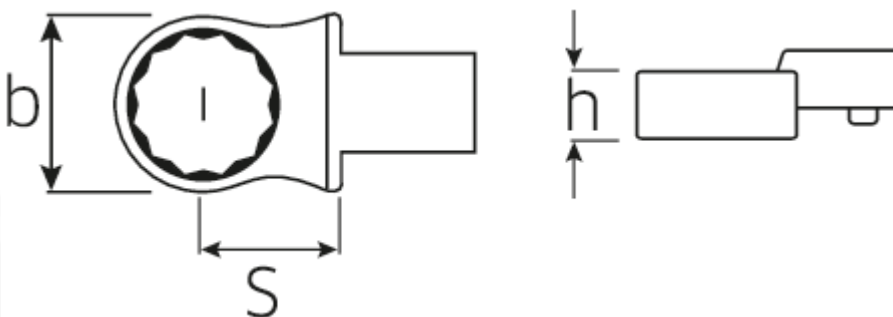

Ring-Einsteckwerkzeug

732/10

Art.No. 58221019
GTIN 4018754034161
Model 732/10 19

Bezeichnung.

Ring-Einsteckwerkzeug SW 19mm Wkz. Aufn. 9 x 12

Eigenschaften.

- für Drehmomentschlüssel mit Vierkantaufnahme
- Fixierung durch Stiftsicherung
- Verchromung über Nickel, dauerhaft und abplatzsicher
- im Gesenk geschmiedet, gehärtet und im Ölbad abgekühlt
- extrem belastbar, außergewöhnlich langlebig

Vorteile.

Für Drehmomentschlüssel mit Vierkantaufnahme.

Technische Zeichnung.

Technische Attribute.

Breite mm (b)	30,5 mm
Größe WkzAufnahme [Innen4kt]	9 x 12 mm
Höhe mm (h)	13 mm
S	17,5 mm
Schlüsselweite [mm]	19 mm

Logistikdaten.

Tiefe mm (IFS)	50
Breite mm (IFS)	31
Höhe mm (IFS)	15
Länge (verpackt, mm)	56
Breite (verpackt, mm)	34
Höhe (verpackt, mm)	16
Volumen (verpackt, dm3)	0.030464 dm3
Art.-Nr.	58221019
Gewicht (brutto, kg)	0,065
Gewicht PAP (kg)	0,000
Gewicht PVC (kg)	0,002
GTIN	4018754034161
Ursprungsland	GERMANY
Ursprungsregion	Nordrhein-Westfalen
WEEE/ElektroG	nicht ear-pflichtig
Zolltarifnr	82041100
Packnorm	1
Gewicht (g)	65 g

Varianten.

Art.-Nr.	Artikelnr (ERP)	Bezeichnung	GTIN
58221007	732/10 7	Ring-Einsteckwerkzeug SW 7mm Wkz.Aufn.9 x 12	4018754034055
58221008	732/10 8	Ring-Einsteckwerkzeug SW 8mm Wkz.Aufn.9 x 12	4018754034062
58221010	732/10 10	Ring-Einsteckwerkzeug SW 10mm Wkz.Aufn.9 x 12	4018754034079
58221011	732/10 11	Ring-Einsteckwerkzeug SW 11mm Wkz.Aufn.9 x 12	4018754034086
58221012	732/10 12	Ring-Einsteckwerkzeug SW 12mm Wkz.Aufn.9 x 12	4018754034093
58221013	732/10 13	Ring-Einsteckwerkzeug SW 13mm Wkz.Aufn.9 x 12	4018754034109
58221014	732/10 14	Ring-Einsteckwerkzeug SW 14mm Wkz.Aufn.9 x 12	4018754034116
58221015	732/10 15	Ring-Einsteckwerkzeug SW 15mm Wkz.Aufn.9 x 12	4018754034123