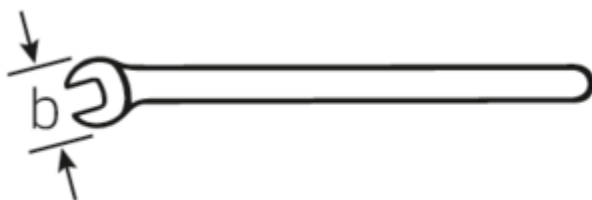

#### Label.

VDE single-ended open-jaw spanners Spanner size 14mm L.181mm

## Technical Attributes.

a	11,5 mm
Width mm (b)	34,5 mm
Length mm (L)	181 mm