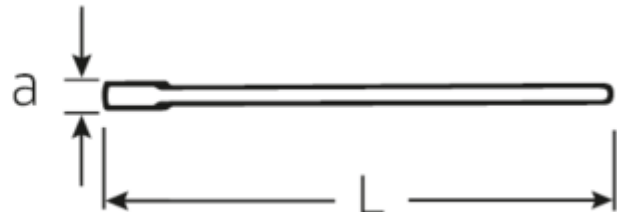

#### Label.

VDE single-ended open-jaw spanners Spanner size 14mm L.181mm

## Technical Attributes.

a	11,5 mm
Width mm (b)	34,5 mm
Length mm (L)	181 mm