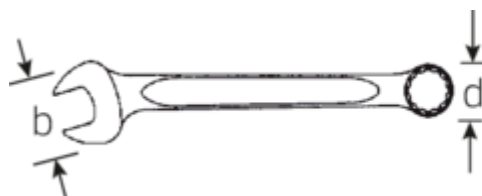

Ringmaulschlüssel-Satz OPEN BOX, metrisch

TCS 13/17, 6–24 mm MF

Art.No. 96830351
GTIN 4018754175222
Model TCS 13/17,6-24MM MF

Bezeichnung.

Ringmaulschlüssel-Satz TCS 13/17,6-24MM MF 17 St.

Eigenschaften.

Inhalt 17-teilig:

17 Ringmaulschlüssel Nr. 13: 6, 7, 8, 9, 10, 11, 12, 13, 14, 15, 16, 17, 18, 19, 21, 22, 24 mm

Vorteile.

Made in Germany - Ringmaulschlüssel-Satz in TCS-Einlage, 17 St.-tlg., 6 - 24 mm, Ringseite 15° abgewinkelt, DIN 3113 Form B, Chrome-Alloy-Steel, verchromt.

Technische Zeichnung.

Technische Attribute.

Anzahl Werkzeuge	17 St.
Bereich	6 - 24
Breite mm (b)	350 mm
DIN	DIN 3113 Form B
Höhe mm (h)	60 mm

Logistikdaten.

Tiefe mm (IFS)	360
Breite mm (IFS)	360
Höhe mm (IFS)	80
Länge (verpackt, mm)	360
Breite (verpackt, mm)	360

Länge mm (L)	350 mm	Höhe (verpackt, mm)	80
Legierung	Chrome-Alloy-Steel, verchromt	Volumen (verpackt, dm³)	10.368 dm ³
Schubladeneinteilung	2/3	Art.-Nr.	96830351
		Gewicht (brutto, kg)	2,340
		Gewicht PAP (kg)	0,256
		Gewicht PVC (kg)	0,000
		GTIN	4018754175222
		Ursprungsland	GERMANY
		Ursprungsregion	Nordrhein-Westfalen
		WEEE/ElektroG	nicht ear-pflichtig
		Zolltarifnr	82041100
		Packnorm	1
		Gewicht (g)	1700 g