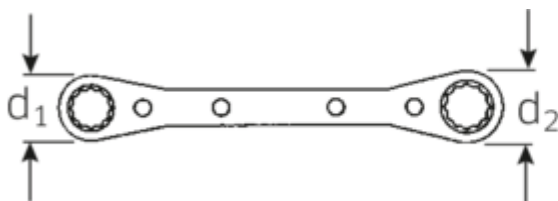

Doppelringratschenschlüssel, zöllig, Doppelsechskant

25aN

Art.No. **41562022**
GTIN **4018754164455**
Model **25AN 5/16 X 11/32**
RATSCHENRINGSCHLUESSEL

Bezeichnung. Doppelringratschenschlüssel SW 5/16 x 11/32 " L.109mm

Eigenschaften.

- mit Doppelsechskant
- wie Nr. 25, jedoch in Ganzstahl-Ausführung
- Fed. Spec. GGG-W-001405

Vorteile.

wie Nr. 25, jedoch in Ganzstahl-Ausführung.

Technische Zeichnung.

Technische Attribute.

a	9 mm
Abtriebsprofil	Doppelsechskant AS-Drive®
d1	15 mm
d2	17 mm

Logistikdaten.

Tiefe mm (IFS)	47
Breite mm (IFS)	9
Höhe mm (IFS)	6
Länge (verpackt, mm)	47
Breite (verpackt, mm)	9

Länge mm (L)	109 mm	Höhe (verpackt, mm)	6
Schlüsselweite 1 [Zoll]	5/16 "	Volumen (verpackt, dm3)	0.002538 dm3
Schlüsselweite 2 [Zoll]	11/32 "	Art.-Nr.	41562022
		Gewicht (brutto, kg)	0,060
		Gewicht PAP (kg)	0,000
		Gewicht PVC (kg)	0,003
		GTIN	4018754164455
		Ursprungsland	UNITED STATES
		Ursprungsregion	Ausländischer Ursprung
		WEEE/ElektroG	nicht ear-pflichtig
		Zolltarifnr	82041100
		Packnorm	1
		Gewicht (g)	60 g

Varianten.

Art.-Nr.	Artikelnr (ERP)	Bezeichnung	GTIN
41561620	25AN 1/4 X 5/16 RATSCHENRINGSCHLUESSEL	Doppelringratschenschlüssel SW 1/4 x 5/16 " L.109mm	4018754164448
41562022	25AN 5/16 X 11/32 RATSCHENRINGSCHLUESSEL	Doppelringratschenschlüssel SW 5/16 x 11/32 " L.109mm	4018754164455
41562428	25AN 3/8 X 7/16 RATSCHENRINGSCHLUESSEL	Doppelringratschenschlüssel SW 3/8 x 7/16 " L.139mm	4018754164462
41563234	25AN 1/2 X 9/16 RATSCHENRINGSCHLUESSEL	Doppelringratschenschlüssel SW 1/2 x 9/16 " L.174mm	4018754164479
41563638	25AN 5/8 X 11/16 RATSCHENRINGSCHLUESSEL	Doppelringratschenschlüssel SW 5/8 x 11/16 " L.205mm	4018754164486
41564044	25AN 3/4 X 7/8 RATSCHENRINGSCHLUESSEL	Doppelringratschenschlüssel SW 3/4 x 7/8 " L.235mm	4018754164493
41564246	25AN 13/16 X 15/16 RATSCHENRINGSCHLUESSEL	Doppelringratschenschlüssel SW 13/16 x 15/16 " L.235mm	4018754164509