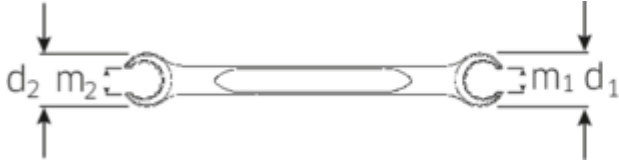

Eigenschaften.

- **zöllige** Schlüsselweiten
- 10° abgewinkelt
- **mit Doppelsechskant**
- DIN 3118/ISO 3318
- stabile, schlanke und leichte Konstruktion
- enorm belastbar und langlebig
- griffige, angenehme Haptik durch das STAHLWILLE Rundfinish
- im Gesenk geschmiedet, gehärtet und im Ölbad abgekühlt
- Chrome-Alloy-Steel, verchromt

Vorteile.

Hochwertiger offener Doppelringschlüssel mit Doppelsechskant für Arbeiten an z. B. Gewindestangen oder langen Schrauben.

Produkt-Highlights.

Schlanke Bauform.

Mit ihren dünnen Wänden ermöglichen die Ringe ein problemloses Arbeiten an schwer zugänglichen Stellen. Die Ringhöhe übertrifft die Größe der genormten Muttern, was das Festklemmen effektiv verhindert.

Technische Zeichnung.

Technische Attribute.

a1	13 mm
a2	16 mm
Abtriebsprofil	Doppelsechskant AS-Drive®
d1	33 mm
d2	40,2 mm
Länge mm (L)	232 mm
m1	15,8 mm
m2	19 mm
Schlüsselweite 1 [Zoll]	3/4 "
Schlüsselweite 2 [Zoll]	1 "