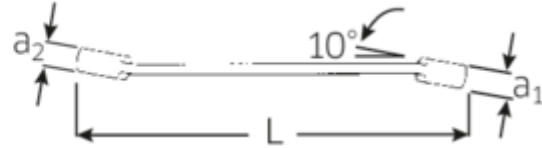

Eigenschaften.

- **zöllige** Schlüsselweiten
- 10° abgewinkelt
- **mit Doppelsechskant**
- DIN 3118/ISO 3318
- stabile, schlanke und leichte Konstruktion
- enorm belastbar und langlebig
- griffige, angenehme Haptik durch das STAHLWILLE Rundfinish
- im Gesenk geschmiedet, gehärtet und im Ölbad abgekühlt
- Chrome-Alloy-Steel, verchromt

Vorteile.

Hochwertiger offener Doppelringschlüssel mit Doppelsechskant für Arbeiten an z. B. Gewindestangen oder langen Schrauben.

Produkt-Highlights.

Schlanke Bauform.

Mit ihren dünnen Wänden ermöglichen die Ringe ein problemloses Arbeiten an schwer zugänglichen Stellen. Die Ringhöhe übertrifft die Größe der genormten Muttern, was das Festklemmen effektiv verhindert.

Technische Zeichnung.

Technische Attribute.

a1	13 mm
a2	16 mm
Abtriebsprofil	Doppelsechskant AS-Drive®
d1	33 mm
d2	40,2 mm
Länge mm (L)	232 mm
m1	15,8 mm
m2	19 mm
Schlüsselweite 1 [Zoll]	3/4 "
Schlüsselweite 2 [Zoll]	1 "

Varianten.

Art.-Nr.	Artikelnr (ERP)	Bezeichnung	GTIN
41483640	24 A 5/8 X 3/4	Doppelringschlüssel offen abgew. SW 5/8 x 3/4 " L.218mm	4018754022885

41484048 24 A 3/4 X 1

Doppelringschlüssel offen abgew. SW
3/4 x 1 " L.232mm