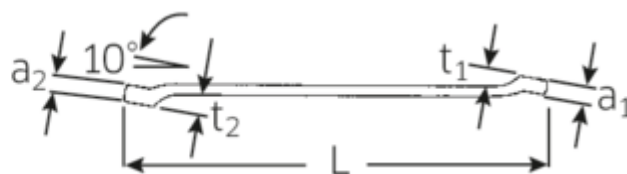

Doppelringschlüssel, zöllig

230a

Art.No. **41611620**
GTIN **4018754023059**
Model **230 A 1/4 X 5/16**

Bezeichnung.

Doppelringschlüssel SW 1/4 x 5/16 " L.180mm

Eigenschaften.

- **zöllige** Schlüsselweiten
- flach gekröpft
- SAE AS 954 (Maße und Prüfwerte)
- Fed. Spec. GGG-W-636E
- S.B.A.C. Techn. Spec. T.S. 48 bis 1/2"
- stabile, schlanke und leichte Konstruktion
- enorm belastbar und langlebig
- griffige, angenehme Haptik durch das STAHLWILLE Rundfinish
- HPQ® Hochleistungsstahl, verchromt

Vorteile.

Hochwertiger Doppelringschlüssel, flach gekröpft, mit zölligen Schlüsselweiten.

Technische Zeichnung.

Technische Attribute.

a1 5,2 mm

Logistikdaten.

Tiefe mm (IFS) 185

a2	6 mm
Abtriebsprofil	Doppelsechskant AS-Drive®
d1	10,2 mm
d2	11,9 mm
Länge mm (L)	180 mm
Schlüsselweite 1 [Zoll]	1/4 "
Schlüsselweite 2 [Zoll]	5/16 "
t1	7,9 mm
t2	8,8 mm

Breite mm (IFS)	12
Höhe mm (IFS)	12
Länge (verpackt, mm)	190
Breite (verpackt, mm)	65
Höhe (verpackt, mm)	13
Volumen (verpackt, dm3)	0.16055 dm3
Art.-Nr.	41611620
Gewicht (brutto, kg)	0,450
Gewicht PAP (kg)	0,000
Gewicht PVC (kg)	0,004
GTIN	4018754023059
Ursprungsland	GERMANY
Ursprungsregion	Nordrhein-Westfalen
WEEE/ElektroG	nicht ear-pflichtig
Zolltarifnr	82041100
Packnorm	10
Gewicht (g)	45 g