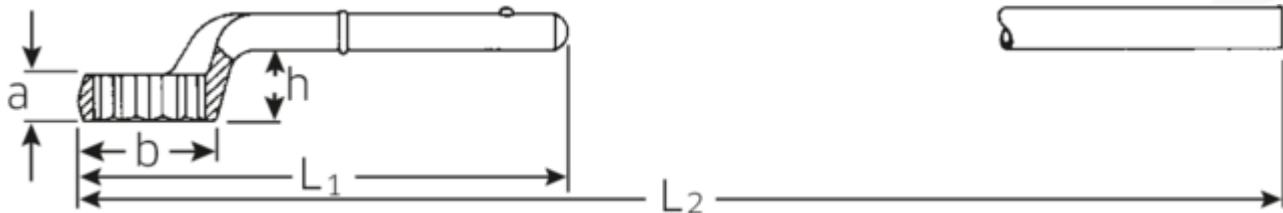

## Zugringschlüssel

5

Art.No. 42020041  
GTIN 4018754023486  
Model 5 41 ZUG-RINGSCHLUESSEL

**Bezeichnung.** Zugringschlüssel SW 41 mm L.265mm

**Eigenschaften.**

- ohne Handgriff
- Chrome-Alloy-Steel, verchromt
- L<sub>2</sub> = Länge mit Handgriff 5 1/2

### Technische Zeichnung.

### Technische Attribute.

a	22 mm
Breite mm (b)	62 mm
für Nr.	2
Höhe mm (h)	39,5 mm
L1	265 mm
L2	750 mm
Legierung	Chrome-Alloy-Steel, verchromt
Schlüsselweite [mm]	41 mm
Schlüsselweite 1 [mm]	41 mm

### Logistikdaten.

Tiefe mm (IFS)	268
Breite mm (IFS)	62
Höhe mm (IFS)	57
Länge (verpackt, mm)	268
Breite (verpackt, mm)	62
Höhe (verpackt, mm)	57
Volumen (verpackt, dm <sup>3</sup> )	0.947112 dm <sup>3</sup>
Art.-Nr.	42020041
Gewicht (brutto, kg)	0,910