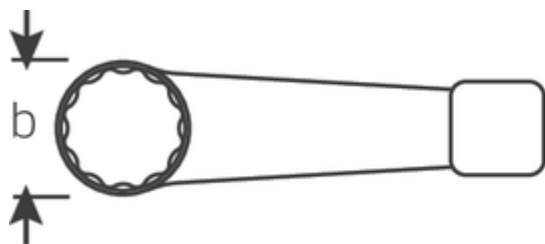

## Schlagringschlüssel, metrisch

4205

Art.No. 42050095  
GTIN 4018754024360  
Model 4205 95 SCHLAG-  
RINGSCHLUESSEL

**Bezeichnung.** Schlagringschlüssel SW 95mm L.400mm

**Eigenschaften.**

- DIN 7444
- Spezialstahl, stahlgrau

### Technische Zeichnung.

### Technische Attribute.

a	41,5 mm
Breite mm (b)	152 mm
Länge mm (L)	400 mm
Schlüsselweite [mm]	95 mm
Schlüsselweite 1 [mm]	95 mm