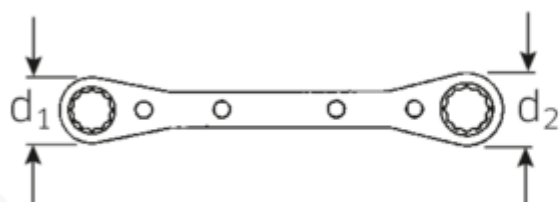

## Doppelringratschenschlüssel, zöllig, Doppelsechskant

26a

Art.No. **41552428**  
GTIN **4018754116270**  
Model **26A 3/8 X 7/16**  
**RATSCHENRINGSCHLUESSEL**

### Bezeichnung.

Doppelringratschenschlüssel SW 3/8 x 7/16 " L.139mm

### Eigenschaften.

- umschaltbar
- mit Doppelsechskant
- abgewinkelt
- 22 Zähne
- verchromt

### Technische Attribute.

**a** 9 mm  
**Abtriebsprofil** Doppelsechskant AS-Drive®