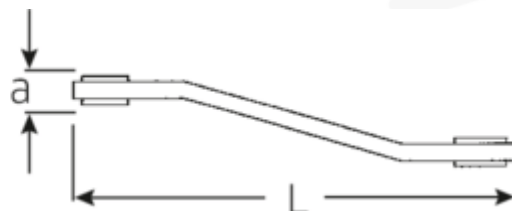

Technische Zeichnung.

Technische Attribute.

a 9 mm
Abtriebsprofil Doppelsechskant AS-Drive®

Logistikdaten.

Tiefe mm (IFS) 138
Breite mm (IFS) 23
Höhe mm (IFS) 10