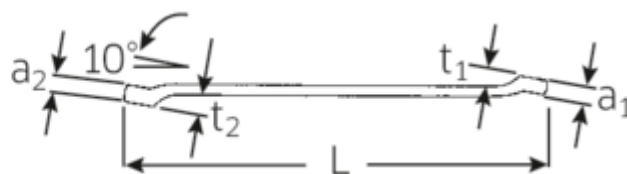

Doppelringschlüssel, zöllig

230a

Art.No. 41613436
GTIN 4018754023103
Model 230 A 9/16 X 5/8

Bezeichnung.

Doppelringschlüssel SW 9/16 x 5/8 " L.245mm

Eigenschaften.

- **zöllige** Schlüsselweiten
- flach gekröpft
- SAE AS 954 (Maße und Prüfwerte)
- Fed. Spec. GGG-W-636E
- S.B.A.C. Techn. Spec. T.S. 48 bis 1/2"
- stabile, schlanke und leichte Konstruktion
- enorm belastbar und langlebig
- griffige, angenehme Haptik durch das STAHLWILLE Rundfinish
- HPQ® Hochleistungsstahl, verchromt

Vorteile.

Hochwertiger Doppelringschlüssel, flach gekröpft, mit zölligen Schlüsselweiten.

Technische Zeichnung.

Technische Attribute.

a1 9,5 mm

Logistikdaten.

Tiefe mm (IFS) 252

a2	11,5 mm	Breite mm (IFS)	23
Abtriebsprofil	Doppelsechskant AS-Drive®	Höhe mm (IFS)	16
d1	20,7 mm	Länge (verpackt, mm)	262
d2	22,6 mm	Breite (verpackt, mm)	60
Länge mm (L)	245 mm	Höhe (verpackt, mm)	47
Schlüsselweite 1 [Zoll]	9/16 "	Volumen (verpackt, dm3)	0.73884 dm3
Schlüsselweite 2 [Zoll]	5/8 "	Art.-Nr.	41613436
t1	13,8 mm	Gewicht (brutto, kg)	1,220
t2	13,9 mm	Gewicht PAP (kg)	0,000
		Gewicht PVC (kg)	0,010
		GTIN	4018754023103
		Ursprungsland	GERMANY
		Ursprungsregion	Nordrhein-Westfalen
		WEEE/ElektroG	nicht ear-pflichtig
		Zolltarifnr	82041100
		Packnorm	10
		Gewicht (g)	122 g