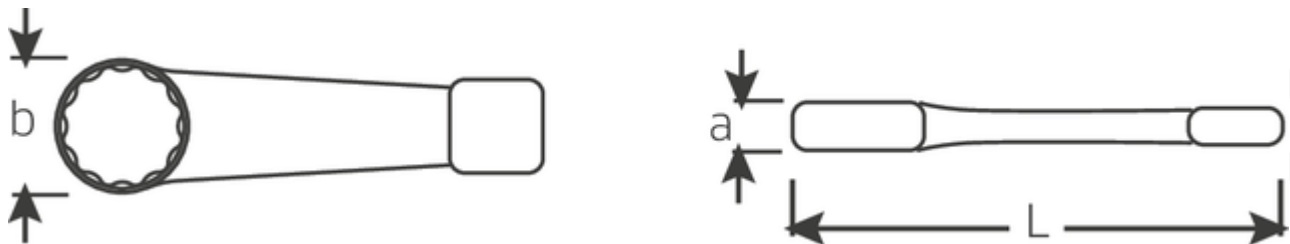

Schlagringschlüssel, metrisch

4205

Art.No. 42050100
GTIN 4018754024377
Model 4205 100 SCHLAG-
RINGSCHLUESSEL

Bezeichnung. Schlagringschlüssel SW 100mm L.400mm

Eigenschaften.

- DIN 7444
- Spezialstahl, stahlgrau

Vorteile.

DIN 7444.

Technische Zeichnung.

Technische Attribute.

a	41,5 mm
Breite mm (b)	152 mm
Länge mm (L)	400 mm
Schlüsselweite [mm]	100 mm
Schlüsselweite 1 [mm]	100 mm

Logistikdaten.

Tiefe mm (IFS)	420
Breite mm (IFS)	155
Höhe mm (IFS)	45
Länge (verpackt, mm)	420
Breite (verpackt, mm)	155

Höhe (verpackt, mm)	45
Volumen (verpackt, dm³)	2.9295 dm ³
Art.-Nr.	42050100
Gewicht (brutto, kg)	6,560
Gewicht PAP (kg)	0,000
Gewicht PVC (kg)	0,000
GTIN	4018754024377
Ursprungsland	GERMANY
Ursprungsregion	Nordrhein-Westfalen
WEEE/ElektroG	nicht ear-pflichtig
Zolltarifnr	82041100
Packnorm	1
Gewicht (g)	6560 g