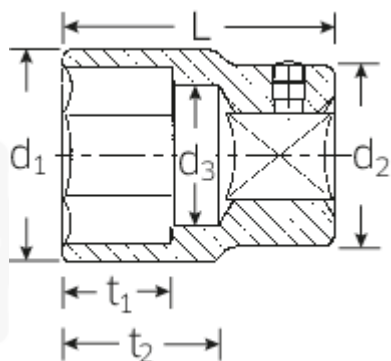

Steckschlüsseinsätze 3/4", metrisch

55

Art.No. 05010019
GTIN 4018754008667
Model 55 19

Bezeichnung.

3/4 Steckschlüsseinsatz SW 19mm L.50mm

Eigenschaften.

- DIN 3124/ISO 2725-1, ASME B 107.5 M
- AS-drive und HPQ®-Hochleistungsstahl bis 38 mm, verchromt

Vorteile.

Made in Germany - STAHLWILLE {190}
Steckschlüsseinsätze 3/4", metrisch 19 mm Länge 50 mm.

Im Gesenk geschmiedet, gehärtet und im Ölbad abgekühlt

Sechskant AS-Drive®, HPQ®-Hochleistungsstahl, verchromt.

Extrem belastbar, außergewöhnlich langlebig

Technische Zeichnung.

Technische Attribute.

Abtriebsprofil	Sechskant AS-Drive®
Antriebsvierkant innen (Zoll)	3/4
d1	28,5 mm
d2	34,7 mm
d3	17 mm
Länge mm (L)	50 mm
Schlüsselweite [mm]	19 mm
t1	16 mm
t2	26 mm

Logistikdaten.

Tiefe mm (IFS)	50
Breite mm (IFS)	37
Höhe mm (IFS)	37
Länge (verpackt, mm)	210
Breite (verpackt, mm)	62
Höhe (verpackt, mm)	40
Volumen (verpackt, dm ³)	0.5208 dm ³
Art.-Nr.	05010019
Gewicht (brutto, kg)	0,915
Gewicht PAP (kg)	0,000
Gewicht PVC (kg)	0,007
GTIN	4018754008667
Ursprungsland	GERMANY
Ursprungsregion	Nordrhein-Westfalen
WEEE/ElektroG	nicht ear-pflichtig
Zolltarifnr	82042000
Packnorm	5
Gewicht (g)	183 g