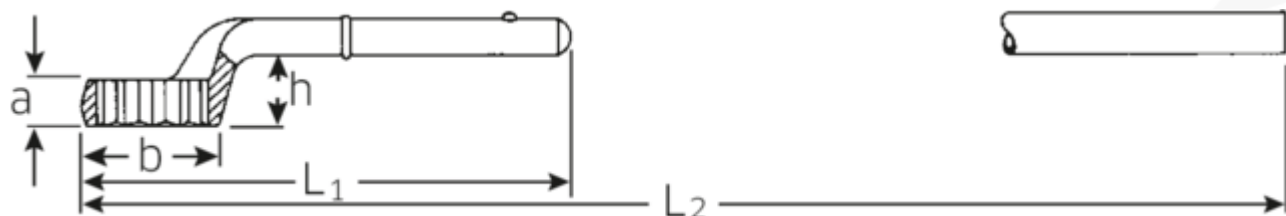

## Zugringschlüssel

5

Art.No. 42020065  
GTIN 4018754023578  
Model 5 65 ZUG-RINGSCHLUESSEL

**Bezeichnung.** Zugringschlüssel SW 65mm L.355mm

- Eigenschaften.**
- ohne Handgriff
  - Chrome-Alloy-Steel, verchromt
  - L<sub>2</sub> = Länge mit Handgriff 5 1/2

### Technische Zeichnung.

### Technische Attribute.

a	33 mm
Breite mm (b)	98 mm
für Nr.	4
Höhe mm (h)	53 mm
L1	355 mm
L2	1060 mm
Legierung	Chrome-Alloy-Steel, verchromt
Schlüsselweite [mm]	65 mm
Schlüsselweite 1 [mm]	65 mm

### Logistikdaten.

Tiefe mm (IFS)	360
Breite mm (IFS)	99
Höhe mm (IFS)	78
Länge (verpackt, mm)	360
Breite (verpackt, mm)	99
Höhe (verpackt, mm)	78
Volumen (verpackt, dm <sup>3</sup> )	2.77992 dm <sup>3</sup>
Art.-Nr.	42020065
Gewicht (brutto, kg)	2,495