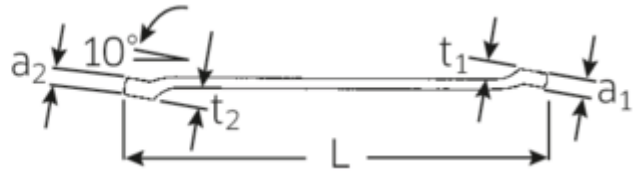

Doppelringschlüssel CORONA, metrisch

CORONA 23

Art.No. 41071213
GTIN 4018754021703
Model 23 12 X 13

Bezeichnung.

Doppelringschlüssel SW 12 x 13 mm L.203mm

Eigenschaften.

- **metrische** Schlüsselweiten
- flach gekröpft
- stabile, schlanke und leichte Konstruktion
- enorm belastbar und langlebig
- griffige, angenehme Haptik durch das STAHLWILLE Rundfinish
- im Gesenk geschmiedet, gehärtet und im Ölbad abgekühlt
- DIN 897/ISO 10104
- Chrome-Alloy-Steel, verchromt

Vorteile.

Hochwertiger Doppelringschlüssel, flach gekröpft, mit metrischen Schlüsselweiten.

Produkt-Highlights.

Schlanke Bauform.

Mit ihren dünnen Wänden ermöglichen die Ringe ein problemloses Arbeiten an schwer zugänglichen Stellen. Die Ringhöhe übertrifft die Größe der genormten Muttern, was das Festklemmen effektiv verhindert.

Technische Zeichnung.

Technische Attribute.

a1	9,5 mm
a2	10,5 mm
Abtriebsprofil	Doppelsechskant AS-Drive®
d1	17,3 mm
d2	18,6 mm
Länge mm (L)	203 mm
Schlüsselweite 1 [mm]	12 mm
Schlüsselweite 2 [mm]	13 mm
t1	10 mm
t2	11 mm