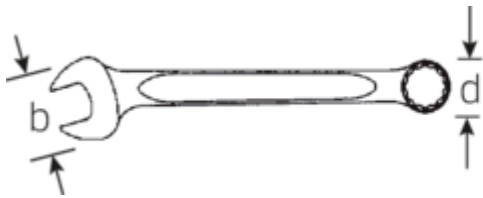

Vorteile.

Hochwertiger Ringmaulschlüssel OPEN BOX, zöllig 1 7/16", Ring- und Maulseite 15° abgewinkelt, Länge 461 mm, DIN 3113 Form A, Chrome-Alloy-Steel, verchromt, 40486262.

Produkt-Highlights.

Stabile Konstruktion.

Weil auf die Verbindung zwischen Maul und Schaft die größten Kräfte wirken, ist dieser Bereich bei STAHLWILLE verstärkt. Die spezielle Konstruktion stabilisiert die Belastungszonen und reduziert damit die Bruchgefahr auf ein Minimum.

Schlanke Bauform.

Mit ihren dünnen Wänden ermöglichen die Ringe ein problemloses Arbeiten an schwer zugänglichen Stellen. Die Ringhöhe übertrifft die Größe der genormten Muttern, was das Festklemmen effektiv verhindert.

Technische Zeichnung.

Technische Attribute.

a1	10 mm
a2	18 mm
Breite mm (b)	80 mm
d	51,4 mm
DIN	DIN 3113 Form A
Länge mm (L)	461 mm
Legierung	Chrome-Alloy-Steel, verchromt
Maulstellung	15 °
Schlüsselweite [Zoll]	1 7/16 "
Schlüsselweite 1 [Zoll]	1 7/16 "
Schlüsselweite 2 [Zoll]	1 7/16 "