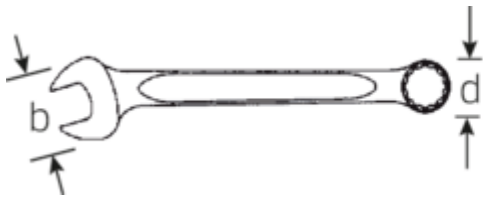

Vorteile.

Hochwertiger Ringmaulschlüssel OPEN BOX, zöllig 7/8", Ring- und Maulseite 15° abgewinkelt, Länge 260 mm, DIN 3113 Form A, Chrome-Alloy-Steel, verchromt, 40484444.

Produkt-Highlights.

Stabile Konstruktion.

Weil auf die Verbindung zwischen Maul und Schaft die größten Kräfte wirken, ist dieser Bereich bei STAHLWILLE verstärkt. Die spezielle Konstruktion stabilisiert die Belastungszonen und reduziert damit die Bruchgefahr auf ein Minimum.

Schlanke Bauform.

Mit ihren dünnen Wänden ermöglichen die Ringe ein problemloses Arbeiten an schwer zugänglichen Stellen. Die Ringhöhe übertrifft die Größe der genormten Muttern, was das Festklemmen effektiv verhindert.

Technische Zeichnung.

Technische Attribute.

a1	7,3 mm
a2	13 mm
Breite mm (b)	49 mm
d	31,8 mm
DIN	DIN 3113 Form A
Länge mm (L)	260 mm
Legierung	Chrome-Alloy-Steel, verchromt
Maulstellung	15 °
Schlüsselweite [Zoll]	7/8 "
Schlüsselweite 1 [Zoll]	7/8 "
Schlüsselweite 2 [Zoll]	7/8 "