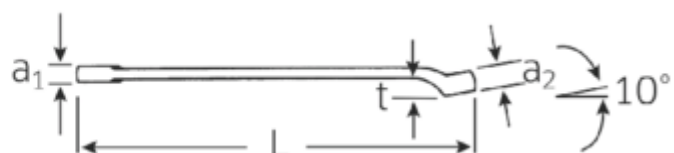

Technische Zeichnung.