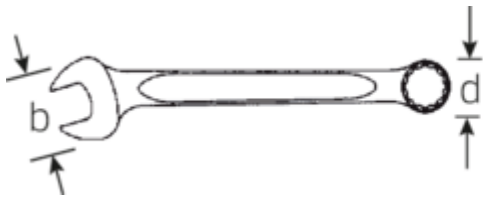

Vorteile.

Hochwertiger Ringmaulschlüssel OPEN BOX, zöllig 19/32", Ring- und Maulseite 15° abgewinkelt, Länge 170 mm, DIN 3113 Form A, Chrome-Alloy-Steel, verchromt, 40483535.

Produkt-Highlights.

Stabile Konstruktion.

Weil auf die Verbindung zwischen Maul und Schaft die größten Kräfte wirken, ist dieser Bereich bei STAHLWILLE verstärkt. Die spezielle Konstruktion stabilisiert die Belastungszonen und reduziert damit die Bruchgefahr auf ein Minimum.

Schlanke Bauform.

Mit ihren dünnen Wänden ermöglichen die Ringe ein problemloses Arbeiten an schwer zugänglichen Stellen. Die Ringhöhe übertrifft die Größe der genormten Muttern, was das Festklemmen effektiv verhindert.

Technische Zeichnung.

Technische Attribute.

a1	5,3 mm
a2	8,5 mm
Breite mm (b)	35 mm
d	21,9 mm
DIN	DIN 3113 Form A
Länge mm (L)	170 mm
Legierung	Chrome-Alloy-Steel, verchromt
Maulstellung	15 °
Schlüsselweite [Zoll]	19/32 "
Schlüsselweite 1 [Zoll]	19/32 "
Schlüsselweite 2 [Zoll]	19/32 "